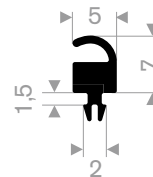

216.03.575
EPDM 65° Shore zwart
rollengte 100 meter

216.02.202
EPDM 65° Shore zwart
rollengte 25 meter

216.03.640
EPDM 70° Shore zwart
rollengte 100 meter