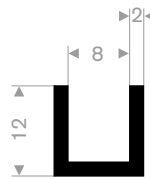

211.01.552
EPDM 70° Shore zwart
rollengte 50 meter