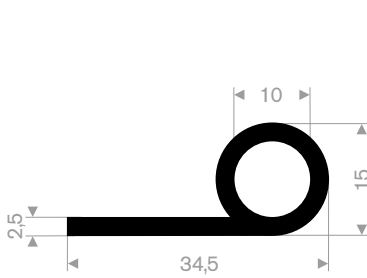

211.09.008
EPDM 65° Shore zwart
rollengte 25 meter

211.09.012
CR 65° Shore zwart
rollengte 50 meter

211.09.115
EPDM 65° Shore zwart
rollengte 50 meter

211.09.118
NBR 65° Shore zwart
rollengte 50 meter

211.09.175
EPDM 65° Shore zwart
rollengte 50 meter

211.00.233
EPDM 70° Shore zwart
rollengte 50 meter

211.09.006
EPDM 55° Shore zwart
rollengte 100 meter

211.08.810
EPDM 70° Shore zwart
rollengte 5 meter

214.00.526
EPDM 70° Shore zwart
rollengte 50 meter

214.00.016
EPDM 70° Shore zwart
rollengte 50 meter

214.00.145
EPDM 70° Shore zwart
rollengte 50 meter

214.00.732
EPDM 70° Shore zwart
rollengte 100 meter

214.00.815
EPDM 70° Shore zwart
rollengte 50 meter