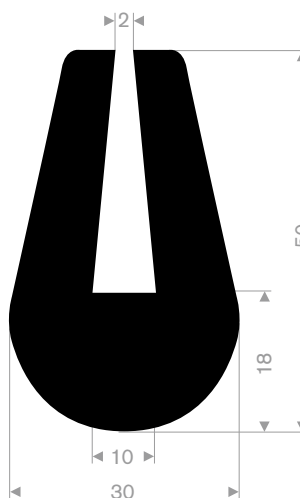

211.04.520
EPDM 70° Shore zwart
rollengte 50 meter

211.04.390
EPDM 70° Shore zwart
rollengte 50 meter

211.00.565
EPDM 70° Shore zwart
rollengte 50 meter

211.00.575
EPDM 70° Shore zwart
rollengte 25 meter