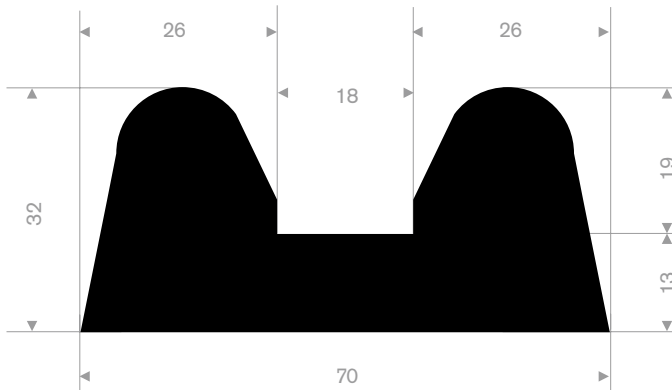

215.00.485
EPDM 70° Shore zwart
Rollengte 10 meter

215.00.490
SBR 70° Shore zwart
lengte 1,5 meter

215.00.491
SBR 70° Shore zwart
lengte 1,5 meter

215.00.492
SBR 70° Shore geel
lengte 1,5 meter

215.00.495
SBR 70° Shore zwart
lengte 905 mm

215.00.495h
SBR 70° Shore zwart
hoek 22°

215.01.977
EPDM 70° Shore grijs
rollengte 30 meter

215.15.025
EPDM 65° Shore zwart
rollengte 20 meter

215.17.055
EPDM 65° Shore zwart
rollengte 15 meter

215.00.450
EPDM 65° Shore zwart
rollengte 40 meter