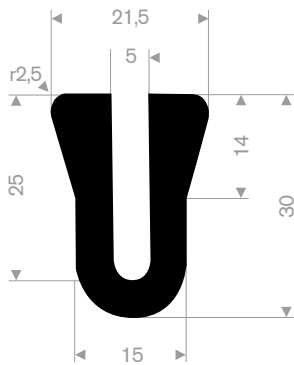

211.00.570
EPDM 70° Shore zwart
rollengte 50 meter

211.01.024
EPDM 70° Shore zwart
rollengte 150 meter

211.01.026
EPDM 70° Shore zwart
rollengte 30 meter