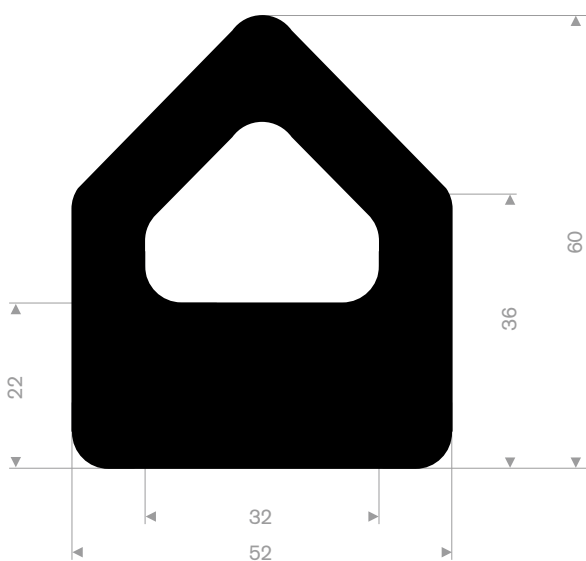

215.07.068
EPDM 70° Shore zwart
Rollengte 10 meter

215.07.400
EPDM 70° Shore zwart
Rollengte 10 meter

215.00.801
EPDM 70° Shore zelfklevend
rollengte 20 meter

215.06.052
EPDM 70° Shore zwart
rollengte 10 meter