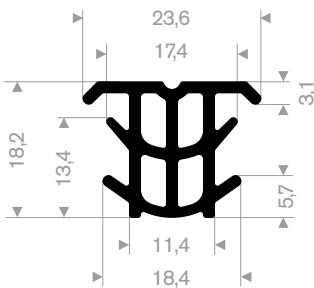

216.05.000
EPDM 70° Shore zwart
rollengte 100 meter

216.05.005
EPDM 70° Shore zwart
rollengte 50 meter

216.05.007
EPDM 70° Shore zwart
rollengte 50 meter

216.03.101
EPDM 70° Shore grijs
rollengte 50 meter