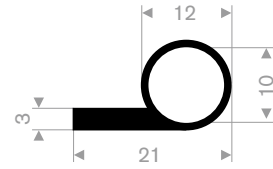

214.00.145
EPDM 70° Shore zwart
rollengte 50 meter