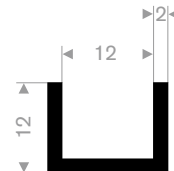

211.01.205
EPDM 70° Shore zwart
rollengte 50 meter

211.00.390
EPDM 70° Shore zwart
rollengte 100 meter

211.01.206
EPDM 70° Shore zwart
rollengte 50 meter

211.01.446
EPDM 70° Shore zwart
rollengte 100 meter

211.01.552
EPDM 70° Shore zwart
rollengte 50 meter

211.01.488
EPDM 70° Shore zwart
rollengte 25 meter