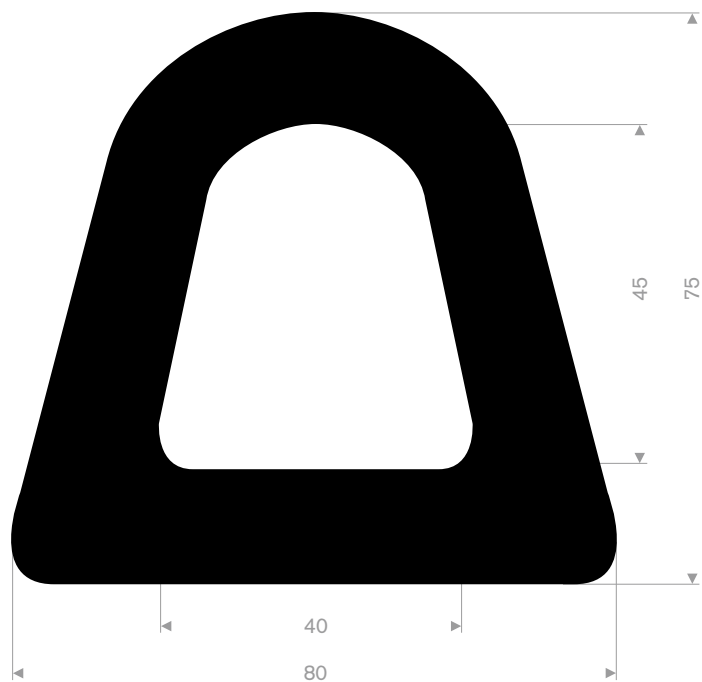

215.65.260
CR 50° Shore zwart
rollengte 5 meter

215.15.060
EPDM 70° Shore zwart
rollengte 10 meter

215.08.560
EPDM 70° Shore zwart
rollengte 6 meter

215.28.070
EPDM 70° Shore zwart
rollengte 10 meter

215.18.070
EPDM 70° Shore zwart
rollengte 12,50 meter