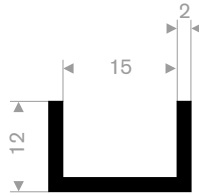

211.01.654
EPDM 70° Shore zwart
rollengte 50 meter

211.01.515
EPDM 70° Shore zwart
rollengte 50 meter