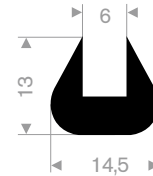

211.04.250
EPDM 70° Shore zwart
rollengte 200 meter

211.00.027
EPDM 70° Shore zwart
rollengte 100 meter

211.00.018
EPDM 70° Shore zwart
rollengte 100 meter

211.00.175
EPDM 70° Shore zwart
rollengte 100 meter

211.01.080
EPDM 70° Shore zwart
rollengte 100 meter

211.04.300
EPDM 70° Shore zwart
rollengte 200 meter

211.00.123
EPDM 70° Shore zwart
rollengte 50 meter

zwart 211.01.201
grijs 211.01.202
EPDM 70° Shore
rollengte 100 meter

211.00.180
EPDM 70° Shore zwart
rollengte 100 meter

211.00.224
EPDM 70° Shore zwart
rollengte 50 meter

211.04.510
EPDM 70° Shore zwart
rollengte 30 meter

211.04.550
EPDM 70° Shore zwart
rollengte 50 meter