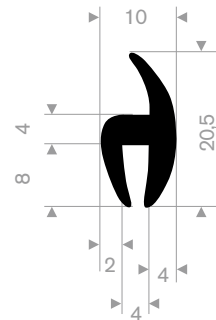

212.01.011
EPDM 70° Shore zwart
rollengte 100 meter

212.02.150
EPDM 70° Shore zwart
rollengte 50 meter

212.02.200
EPDM 70° Shore zwart
rollengte 50 meter

212.00.022
EPDM 70° Shore zwart
rollengte 50 meter