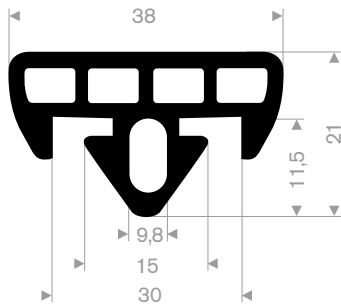

Sleutelgat-fenders

Afmeting van fender			
basis B in mm	hoogte H in mm	Maximale lengte in meters	Gewicht circa in kg/m
200	200	2	33
250	250	2	54

Cilindrische-fenders

Afmeting van fender			
OD D	ID d	maximale lengte in meters	Gewicht circa in kg/m
100	50	10	7
150	75	10	16
200	100	6	29
250	125	6	43
300	150	6	66
380	190	6	106

prijzen af magazijn

215.00.240
rollengte 12 meter

216.00.415
kwaliteit NR/SBR
rollengte 10 meter

216.08.050
EPDM 70° Shore zwart
rollengte 25 meter

216.08.051
EPDM 70° Shore zwart
rollengte 25 meter

216.00.805
EPDM 70° Shore zwart
rollengte 25 meter