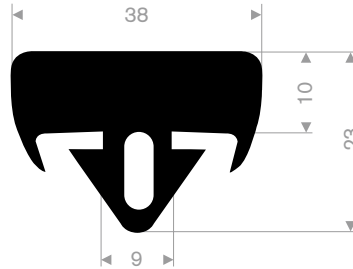

prijzen af magazijn

215.00.240
rollengte 12 meter

216.00.415
kwaliteit NR/SBR
rollengte 10 meter

216.08.050
EPDM 70° Shore zwart
rollengte 25 meter

216.08.051
EPDM 70° Shore zwart
rollengte 25 meter

216.00.805
EPDM 70° Shore zwart
rollengte 25 meter

216.01.115
EPDM 70° Shore zwart
rollengte 10 meter

216.01.119
EPDM 70° Shore zwart
rollengte 25 meter

216.01.125
EPDM 70° Shore
rollengte 30 meter

216.01.128
aluminium
lengte 2 meter

216.00.801
EPDM 90° Shore zelfklevend
rollengte 50 meter