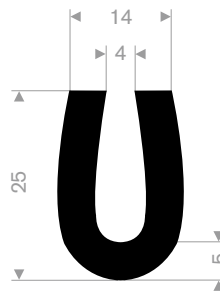

211.04.250
EPDM 70° Shore zwart
rollengte 200 meter

211.00.027
EPDM 70° Shore zwart
rollengte 100 meter

211.00.018
EPDM 70° Shore zwart
rollengte 100 meter

211.00.175
EPDM 70° Shore zwart
rollengte 100 meter

211.01.080
EPDM 70° Shore zwart
rollengte 100 meter

211.04.300
EPDM 70° Shore zwart
rollengte 200 meter

211.00.123
EPDM 70° Shore zwart
rollengte 50 meter

zwart 211.01.201
grijs 211.01.202
EPDM 70° Shore
rollengte 100 meter

211.00.180
EPDM 70° Shore zwart
rollengte 100 meter

211.00.224
EPDM 70° Shore zwart
rollengte 50 meter

211.04.510
EPDM 70° Shore zwart
rollengte 30 meter

211.04.550
EPDM 70° Shore zwart
rollengte 50 meter