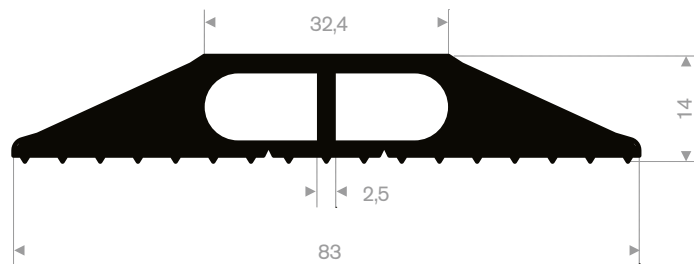

212.00.048
EPDM 70° Shore zwart
rollengte 50 meter

212.02.300
EPDM 70° Shore zwart
rollengte 50 meter

212.00.088
EPDM 70° Shore zwart
rollengte 30 meter

215.00.480
EPDM 70° Shore zwart
Rollengte 25/50 meter

215.00.485
EPDM 70° Shore zwart
Rollengte 10 meter

215.00.490
SBR 70° Shore zwart
lengte 1,5 meter

215.00.491
SBR 70° Shore zwart
lengte 1,5 meter

215.00.492
SBR 70° Shore geel
lengte 1,5 meter

215.00.495
SBR 70° Shore zwart
lengte 905 mm