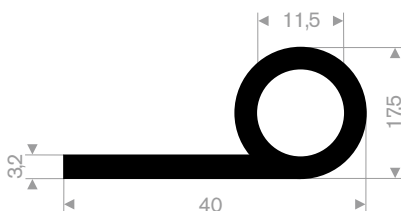

214.00.526
EPDM 70° Shore zwart
rollengte 50 meter

214.00.016
EPDM 70° Shore zwart
rollengte 50 meter

214.00.145
EPDM 70° Shore zwart
rollengte 50 meter

214.00.732
EPDM 70° Shore zwart
rollengte 100 meter

214.00.815
EPDM 70° Shore zwart
rollengte 50 meter