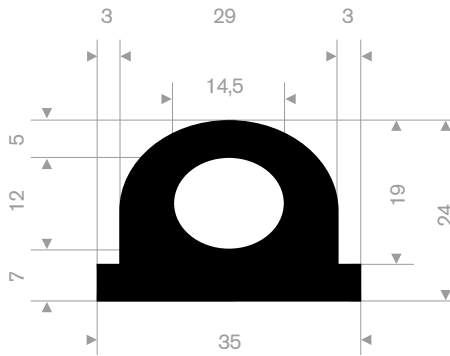

215.01.398
EPDM 70° Shore zwart
rollengte 30 meter

215.01.435
EPDM 65° Shore zwart
Rollengte 20 meter