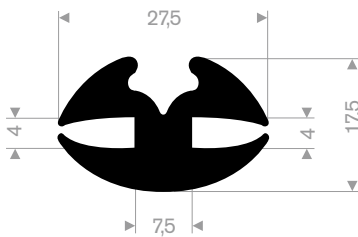

216.55.023
EPDM 60° Shore zwart
rollengte 50 meter

216.55.535
EPDM 60° Shore zwart
rollengte 30 meter

216.56.050
EPDM 70° Shore zwart
rollengte 4 meter

216.50.100
EPDM 65° Shore zwart
rollengte 6,50 meter

216.59.000
EPDM 70° Shore zwart
lengte 805 mm

213.00.218
EPDM 70° Shore zwart
rollengte 50 meter

213.00.288
EPDM 70° Shore zwart
rollengte 50 meter

213.00.412
EPDM 70° Shore zwart
rollengte 30 meter

zwart 213.00.238
grijs 213.00.239
EPDM 70° Shore
rollengte 50 meter

213.00.466
EPDM 70° Shore zwart
rollengte 50 meter

213.00.464
EPDM 70° Shore zwart
rollengte 30 meter

213.00.211
EPDM 70° Shore zwart
rollengte 50 meter

213.00.295
EPDM 70° Shore zwart
rollengte 50 meter