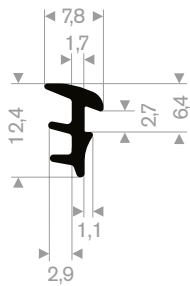

216.05.650
EPDM 70° Shore zwart
rollengte 50 meter

216.05.700
EPDM 70° Shore zwart
rollengte 25 meter

216.05.705
EPDM 70° Shore zwart
rollengte 25 meter

216.05.760
EPDM 70° Shore zwart
rollengte 25 meter

zwart 216.05.800
grijs 216.05.801
EPDM 70° Shore
rollengte 15 meter

216.05.875
EPDM 70° Shore zwart
rollengte 25 meter

216.06.601
EPDM 70° Shore grijs
rollengte 25 meter

216.03.545
EPDM 65° Shore zwart
rollengte 200 meter