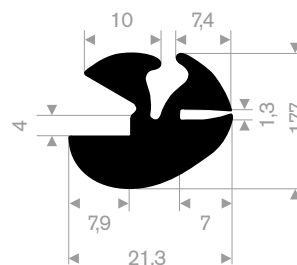

213.00.218
EPDM 70° Shore zwart
rollengte 50 meter

213.00.288
EPDM 70° Shore zwart
rollengte 50 meter

213.00.412
EPDM 70° Shore zwart
rollengte 30 meter

zwart 213.00.238
grijs 213.00.239
EPDM 70° Shore
rollengte 50 meter

213.00.466
EPDM 70° Shore zwart
rollengte 50 meter

213.00.464
EPDM 70° Shore zwart
rollengte 30 meter