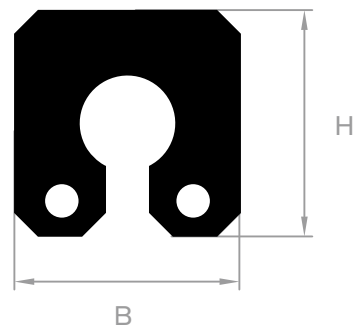

Sleutelgat-fenders

Afmeting van fender			
basis B in mm	hoogte H in mm	Maximale lengte in meters	Gewicht circa in kg/m
200	200	2	33
250	250	2	54