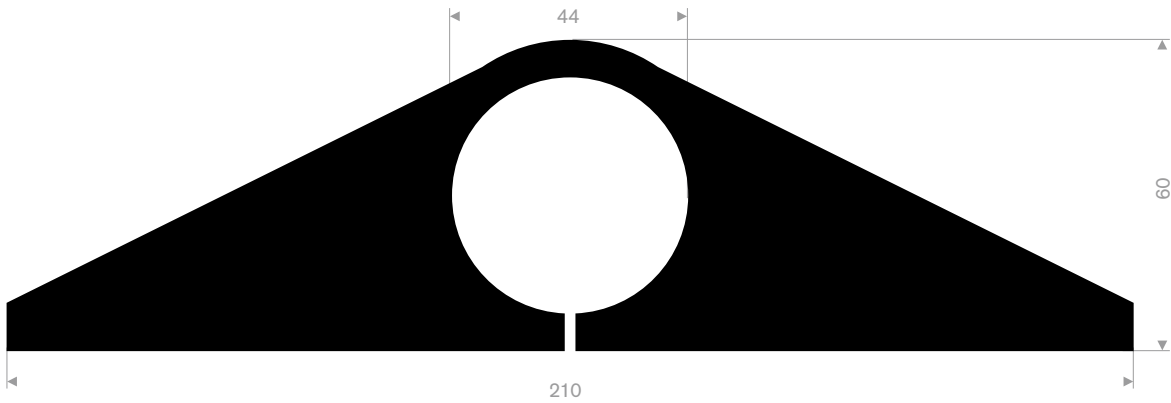

215.00.485
EPDM 70° Shore zwart
Rollengte 10 meter

215.00.490
SBR 70° Shore zwart
lengte 1,5 meter

215.00.491
SBR 70° Shore zwart
lengte 1,5 meter

215.00.492
SBR 70° Shore geel
lengte 1,5 meter

215.00.495
SBR 70° Shore zwart
lengte 905 mm