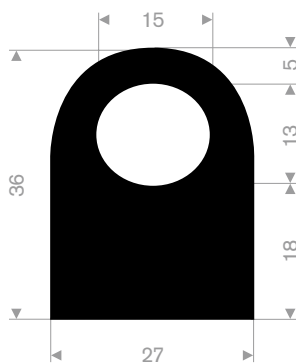

216.00.038
EPDM 70° Shore zwart
rollengte 50 meter

216.04.407
EPDM 70° Shore zwart
rollengte 100 meter

216.01.328
EPDM 70° Shore zwart
rollengte 50 meter

216.08.075
siliconen rood
rollengte 25 meter

216.09.042
EPDM 70° Shore zwart
rollengte 25 meter

216.09.040
EPDM 60° Shore zwart
rollengte 5 meter

216.09.041
EPDM 60° Shore zwart
rollengte 5 meter

216.09.043
EPDM 60° Shore zwart
rollengte 5 meter

luikenpakking

hardheid 45° Shore
toleranties ISO 3302 E2
kwaliteit EPDM
kleur zwart

A	B	C	code	rollengte (m)
25	15	6	215.82.515	40
25	25	10	215.82.525	20
30	20	8	215.83.020	20
30	25	10	215.83.025	20
30	30	14	215.83.030	15
35	15	6	215.83.515	25
35	20	8	215.83.520	20
35	30	14	215.83.530	15
35	35	14	215.83.535	15
40	15	6	215.84.015	20
40	20	8	215.84.020	20
40	25	10	215.84.025	15
40	30	14	215.84.030	15
40	40	18	215.84.040	15
45	20	8	215.84.520	15
50	20	8	215.85.020	15
50	30	14	215.85.030	10
50	40	18	215.85.040	10
50	50	20	215.85.050	10
60	40	18	215.86.040	10
70	40	18	215.87.040	5