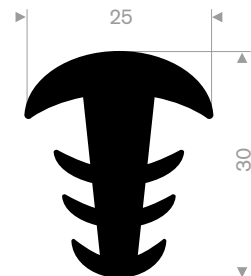

216.04.800
EPDM 70° Shore zwart
rollengte 100 meter

216.04.950
EPDM 70° Shore zwart
rollengte 100 meter

216.05.000
EPDM 70° Shore zwart
rollengte 100 meter

216.05.005
EPDM 70° Shore zwart
rollengte 50 meter

216.05.007
EPDM 70° Shore zwart
rollengte 50 meter