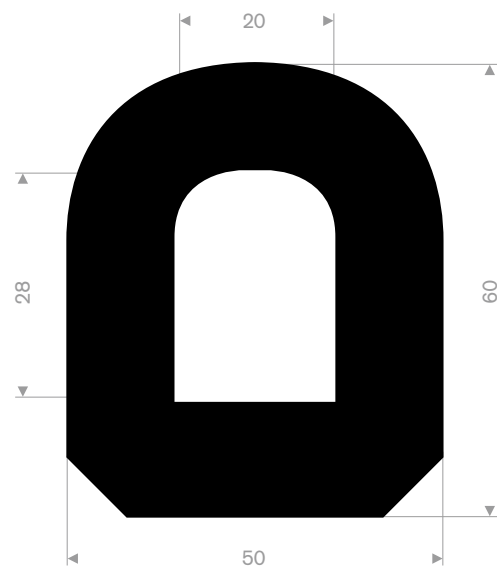

215.00.801
EPDM 70° Shore zelfklevend
rollengte 20 meter

215.06.052
EPDM 70° Shore zwart
rollengte 10 meter