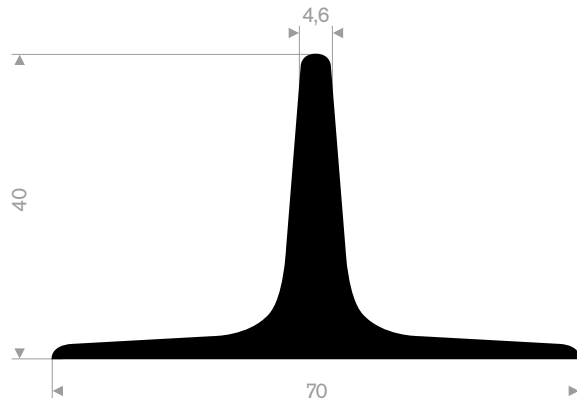

216.09.042
EPDM 70° Shore zwart
rollengte 25 meter