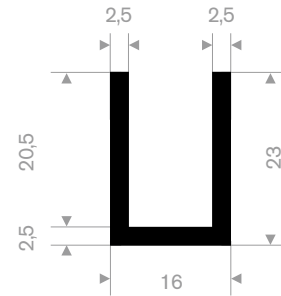

211.01.654
EPDM 70° Shore zwart
rollengte 50 meter

211.01.212
EPDM 70° Shore zwart
rollengte 50 meter

211.00.390
EPDM 70° Shore zwart
rollengte 100 meter

211.01.515
EPDM 70° Shore zwart
rollengte 50 meter