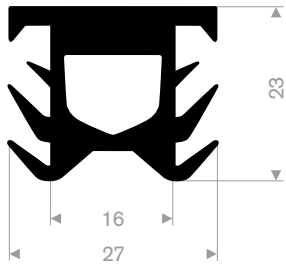

216.05.277
EPDM 70° Shore zwart
rollengte 25 meter