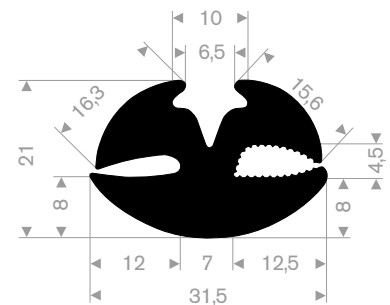

216.59.000
EPDM 70° Shore zwart
lengte 805 mm

213.00.218
EPDM 70° Shore zwart
rollengte 50 meter

213.00.288
EPDM 70° Shore zwart
rollengte 50 meter

213.00.412
EPDM 70° Shore zwart
rollengte 30 meter

zwart 213.00.238
grijs 213.00.239
EPDM 70° Shore
rollengte 50 meter

213.00.466
EPDM 70° Shore zwart
rollengte 50 meter

213.00.464
EPDM 70° Shore zwart
rollengte 30 meter

213.00.211
EPDM 70° Shore zwart
rollengte 50 meter

213.00.295
EPDM 70° Shore zwart
rollengte 50 meter

213.00.382
EPDM 70° Shore zwart
rollengte 25 meter

zwart 213.00.336
grijs 213.00.337
EPDM 70° Shore
rollengte 50/25 meter

213.00.327
EPDM 70° Shore zwart
rollengte 50 meter

wit 213.02.015
blauw 213.02.016
creme 213.02.017
grijs 213.02.018
zwart 213.02.019
PVC 75° Shore
rollengte 50 meter