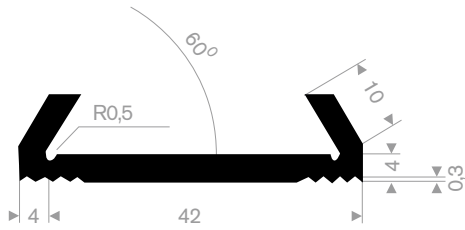

211.00.620
EPDM 70° Shore zwart
rollengte 25 meter

211.08.011
EPDM 70° Shore zwart
rollengte 50 meter