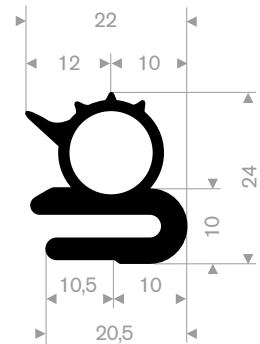

216.07.011
60° Shore creme
rollengte 25 meter

216.07.016
60° Shore creme
rollengte 30 meter

216.07.018
60° Shore creme
rollengte 25 meter

211.00.444
EPDM 70° Shore zwart
rollengte 30 meter

211.09.004
EPDM 65° Shore zwart
rollengte 25 meter

211.09.008
EPDM 65° Shore zwart
rollengte 25 meter

211.09.012
CR 65° Shore zwart
rollengte 50 meter

211.09.115
EPDM 65° Shore zwart
rollengte 50 meter

211.09.118
NBR 65° Shore zwart
rollengte 50 meter

211.09.175
EPDM 65° Shore zwart
rollengte 50 meter