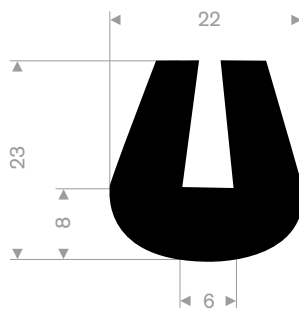

211.04.390
EPDM 70° Shore zwart
rollengte 50 meter