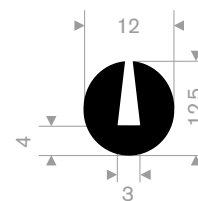

211.01.080
EPDM 70° Shore zwart
rollengte 100 meter

211.04.300
EPDM 70° Shore zwart
rollengte 200 meter

211.00.123
EPDM 70° Shore zwart
rollengte 50 meter

zwart 211.01.201
grijs 211.01.202
EPDM 70° Shore
rollengte 100 meter