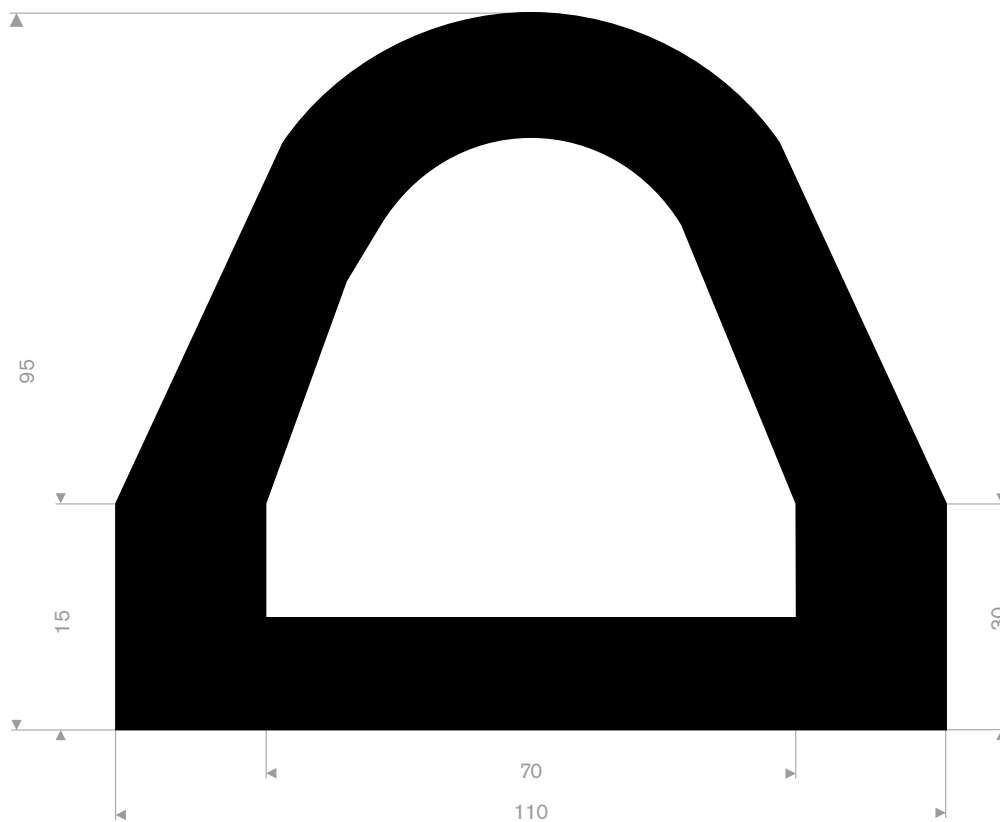

215.18.075
EPDM 70° Shore zwart
rollengte 12,50 meter

215.11.010
EPDM 70° Shore zwart
rollengte 12,50 meter

215.01.095
EPDM 70° Shore zwart
rollengte 12,50 meter

215.01.195
EPDM 70° Shore zwart
Rollengte 5 meter