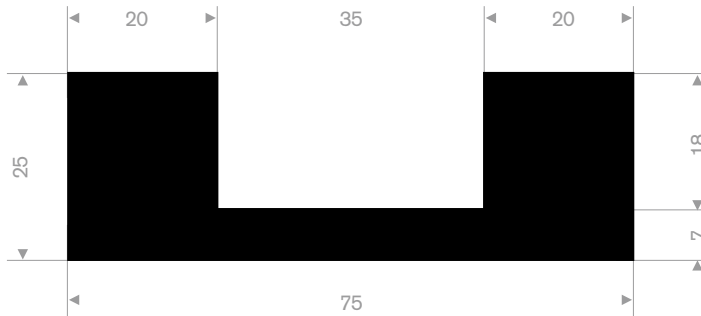

211.01.699
EPDM 70° Shore zwart
rollengte 50 meter

211.01.220
EPDM 70° Shore zwart
rollengte 50 meter

211.00.620
EPDM 70° Shore zwart
rollengte 25 meter

211.08.011
EPDM 70° Shore zwart
rollengte 50 meter

211.08.002
EPDM 70° Shore zwart
rollengte 50 meter

211.08.004
EPDM 70° Shore zwart
rollengte 50 meter

211.08.222
EPDM 70° Shore zwart
rollengte 25 meter

211.05.390
EPDM 70° Shore zwart
rollengte 20 meter

211.05.511
EPDM 70° Shore zwart
rollengte 25 meter

stootrand

afmeting 25x15mm
kwaliteit PVC hard
rollengte 25 meter

code	kleur
25207001	zwart
25207004	donkergrijs
25207008	wit
25207019	grijs aluminium

211.00.100
EPDM 70° Shore zwart
rollengte 100 meter