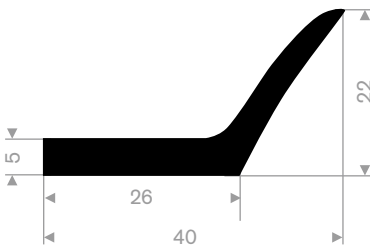

216.01.305
EPDM 70° Shore zwart
rollengte 100 meter

216.00.040
EPDM 70° Shore zwart
rollengte 30 meter

216.00.715
EPDM 70° Shore zwart
rollengte 30 meter

216.01.307
EPDM 70° Shore zwart
rollengte 50 meter

216.00.038
EPDM 70° Shore zwart
rollengte 50 meter

216.04.407
EPDM 70° Shore zwart
rollengte 100 meter

216.01.328
EPDM 70° Shore zwart
rollengte 50 meter

216.08.075
siliconen rood
rollengte 25 meter

216.09.042
EPDM 70° Shore zwart
rollengte 25 meter