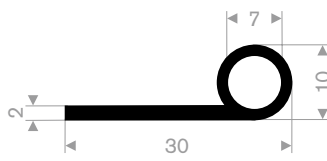

211.00.233
EPDM 70° Shore zwart
rollengte 50 meter

211.09.006
EPDM 55° Shore zwart
rollengte 100 meter

211.08.810
EPDM 70° Shore zwart
rollengte 5 meter

214.00.526
EPDM 70° Shore zwart
rollengte 50 meter