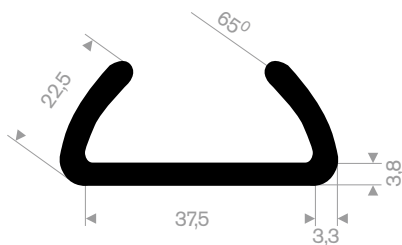

211.01.654
EPDM 70° Shore zwart
rollengte 50 meter

211.01.212
EPDM 70° Shore zwart
rollengte 50 meter

211.00.390
EPDM 70° Shore zwart
rollengte 100 meter

211.01.515
EPDM 70° Shore zwart
rollengte 50 meter

211.01.699
EPDM 70° Shore zwart
rollengte 50 meter

211.01.220
EPDM 70° Shore zwart
rollengte 50 meter

211.00.620
EPDM 70° Shore zwart
rollengte 25 meter

211.08.011
EPDM 70° Shore zwart
rollengte 50 meter

211.08.002
EPDM 70° Shore zwart
rollengte 50 meter

211.08.004
EPDM 70° Shore zwart
rollengte 50 meter

211.08.222
EPDM 70° Shore zwart
rollengte 25 meter

211.05.390
EPDM 70° Shore zwart
rollengte 20 meter

211.05.511
EPDM 70° Shore zwart
rollengte 25 meter

stootrand

afmeting 25x15mm
kwaliteit PVC hard
rollengte 25 meter

code	kleur
25207001	zwart
25207004	donkergrijs
25207008	wit
25207019	grijs aluminium

211.00.100
EPDM 70° Shore zwart
rollengte 100 meter