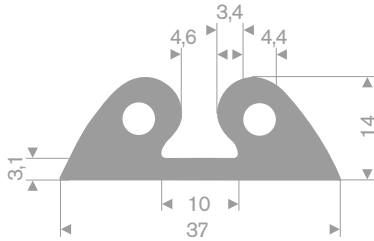

215.00.485
EPDM 70° Shore zwart
Rollengte 10 meter

215.00.490
SBR 70° Shore zwart
lengte 1,5 meter

215.00.491
SBR 70° Shore zwart
lengte 1,5 meter

215.00.492
SBR 70° Shore geel
lengte 1,5 meter

215.00.495
SBR 70° Shore zwart
lengte 905 mm

215.00.495h
SBR 70° Shore zwart
hoek 22°

215.01.977
EPDM 70° Shore grijs
rollengte 30 meter

215.15.025
EPDM 65° Shore zwart
rollengte 20 meter

215.17.055
EPDM 65° Shore zwart
rollengte 15 meter

215.00.450
EPDM 65° Shore zwart
rollengte 40 meter