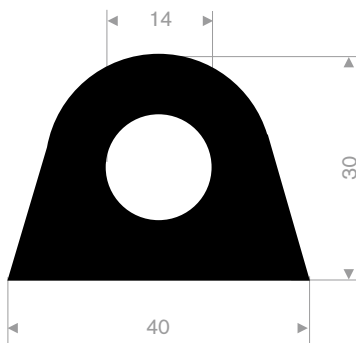

215.00.495h
SBR 70° Shore zwart
hoek 22°

215.01.977
EPDM 70° Shore grijs
rollengte 30 meter

215.15.025
EPDM 65° Shore zwart
rollengte 20 meter

215.17.055
EPDM 65° Shore zwart
rollengte 15 meter

215.00.450
EPDM 65° Shore zwart
rollengte 40 meter

215.01.398
EPDM 70° Shore zwart
rollengte 30 meter

215.01.300
EPDM 70° Shore zwart
rollengte 20 meter

215.01.435
EPDM 65° Shore zwart
Rollengte 20 meter

215.00.125
EPDM 70° Shore zwart
Rollengte 35 meter