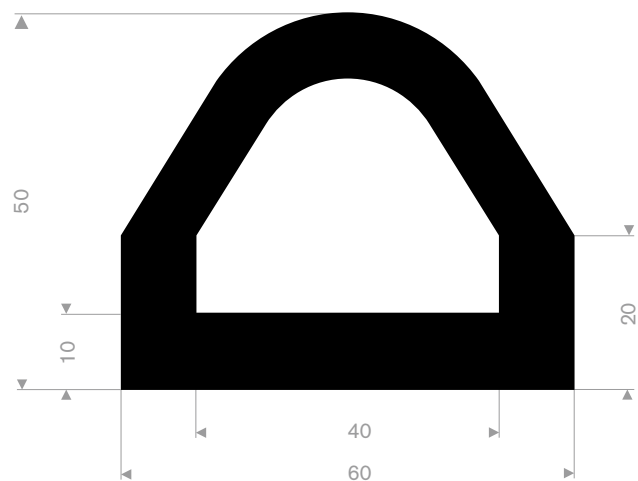

215.06.050
EPDM 70° Shore zwart
Rollengte 5 meter