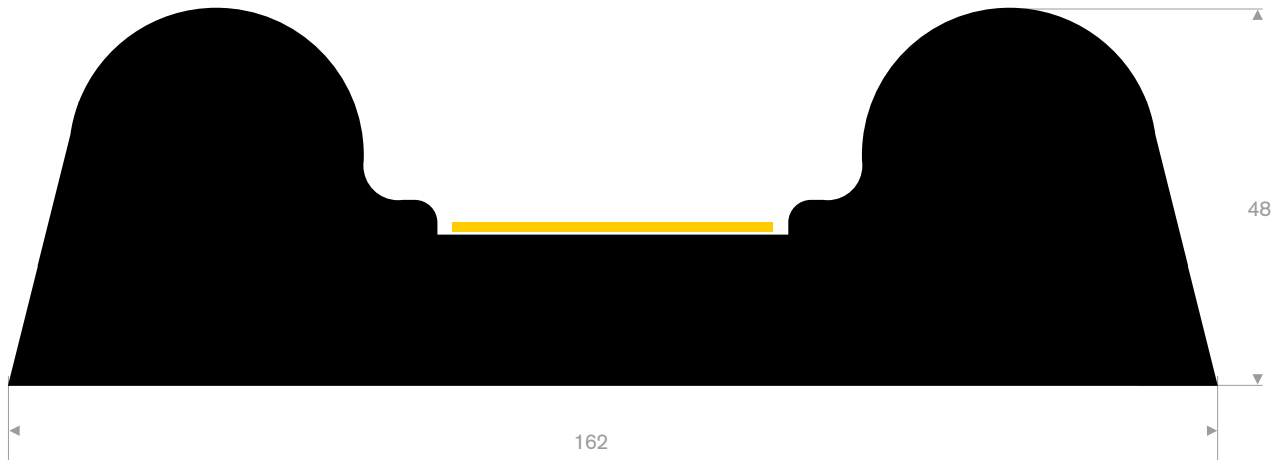

215.01.200
EPDM 70° Shore zwart
rollengte 10 meter

215.01.210
EPDM 70° Shore zwart
lengte 1 meter