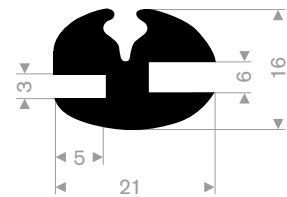

213.00.464
EPDM 70° Shore zwart
rollengte 30 meter