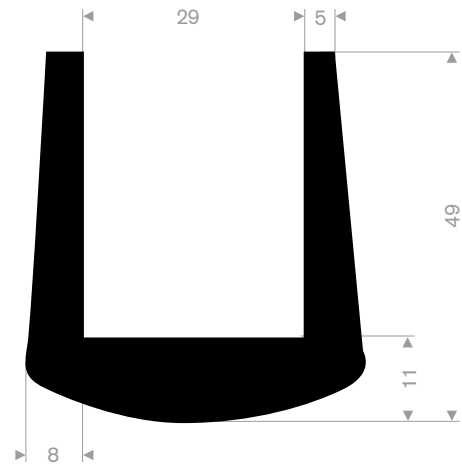

211.08.002
EPDM 70° Shore zwart
rollengte 50 meter

211.08.004
EPDM 70° Shore zwart
rollengte 50 meter

211.08.222
EPDM 70° Shore zwart
rollengte 25 meter

211.05.390
EPDM 70° Shore zwart
rollengte 20 meter

211.05.511
EPDM 70° Shore zwart
rollengte 25 meter

stootrand

afmeting 25x15mm
kwaliteit PVC hard
rollengte 25 meter

code	kleur
25207001	zwart
25207004	donkergrijs
25207008	wit
25207019	grijs aluminium

211.00.100
EPDM 70° Shore zwart
rollengte 100 meter