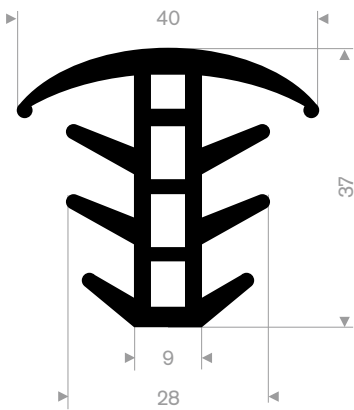

216.05.705
EPDM 70° Shore zwart
rollengte 25 meter