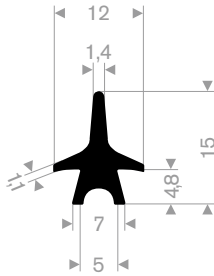

216.03.640
EPDM 70° Shore zwart
rollengte 100 meter

216.03.633
EPDM 70° Shore zwart
rollengte 250 meter

216.03.635
EPDM 70° Shore zwart
rollengte 200 meter

216.03.641
EPDM 70° Shore zwart
rollengte 100 meter