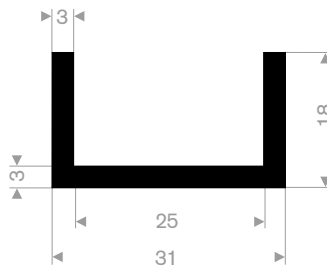

211.00.390
EPDM 70° Shore zwart
rollengte 100 meter

211.01.515
EPDM 70° Shore zwart
rollengte 50 meter