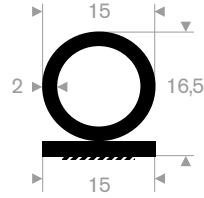

216.01.115
EPDM 70° Shore zwart
rollengte 10 meter

216.01.119
EPDM 70° Shore zwart
rollengte 25 meter

216.01.125
EPDM 70° Shore
rollengte 30 meter

216.01.128
aluminium
lengte 2 meter

216.00.801
EPDM 90° Shore zelfklevend
rollengte 50 meter