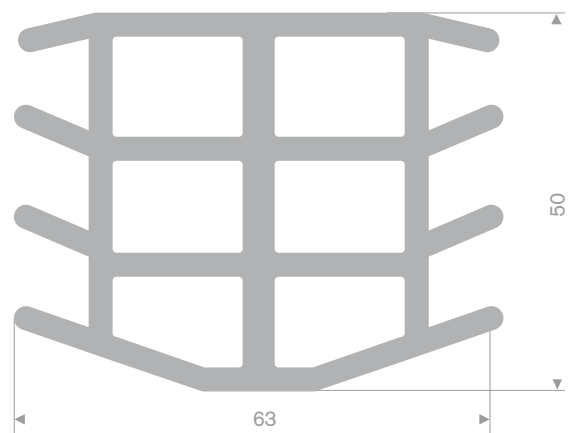

216.05.650
EPDM 70° Shore zwart
rollengte 50 meter

216.05.700
EPDM 70° Shore zwart
rollengte 25 meter

216.05.705
EPDM 70° Shore zwart
rollengte 25 meter

216.05.760
EPDM 70° Shore zwart
rollengte 25 meter

zwart 216.05.800
grijs 216.05.801
EPDM 70° Shore
rollengte 15 meter

216.05.875
EPDM 70° Shore zwart
rollengte 25 meter

216.06.601
EPDM 70° Shore grijs
rollengte 25 meter

216.03.545
EPDM 65° Shore zwart
rollengte 200 meter