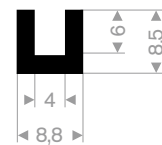

211.00.410
EPDM 70° Shore zwart
rollengte 200 meter

211.00.788
EPDM 70° Shore zwart
rollengte 200 meter

211.00.802
EPDM 70° Shore zwart
rollengte 50 meter

211.01.474
EPDM 70° Shore zwart
rollengte 100 meter

211.01.203
EPDM 70° Shore zwart
rollengte 50 meter

211.00.435
EPDM 70° Shore zwart
rollengte 100 meter

211.00.416
EPDM 70° Shore zwart
rollengte 100 meter

211.01.204
EPDM 70° Shore zwart
rollengte 50 meter

211.00.421
EPDM 70° Shore zwart
rollengte 100 meter

211.01.205
EPDM 70° Shore zwart
rollengte 50 meter

211.00.390
EPDM 70° Shore zwart
rollengte 100 meter

211.01.206
EPDM 70° Shore zwart
rollengte 50 meter