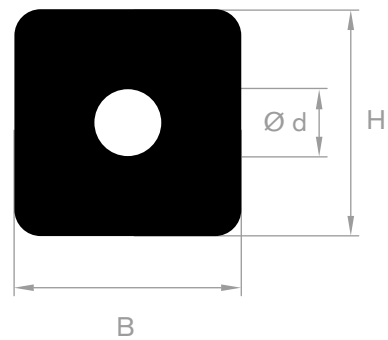

Blok-fenders

Afmeting van fender			
basis B in mm	hoogte H in mm	Afmeting kamer gat diameter ø d in mm	Maximale lengte in meters
50	59	32	10
100	100	50	10
150	150	76	10
200	200	76	6
250	250	102	6
300	300	130	6