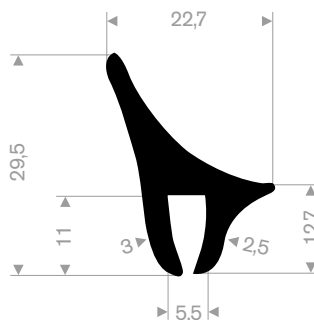

216.07.011
60° Shore creme
rollengte 25 meter

216.07.016
60° Shore creme
rollengte 30 meter

216.07.018
60° Shore creme
rollengte 25 meter

211.00.444
EPDM 70° Shore zwart
rollengte 30 meter

211.09.004
EPDM 65° Shore zwart
rollengte 25 meter

211.09.008
EPDM 65° Shore zwart
rollengte 25 meter

211.09.012
CR 65° Shore zwart
rollengte 50 meter

211.09.115
EPDM 65° Shore zwart
rollengte 50 meter

211.09.118
NBR 65° Shore zwart
rollengte 50 meter

211.09.175
EPDM 65° Shore zwart
rollengte 50 meter

211.00.233
EPDM 70° Shore zwart
rollengte 50 meter

211.09.006
EPDM 55° Shore zwart
rollengte 100 meter

211.08.810
EPDM 70° Shore zwart
rollengte 5 meter

214.00.526
EPDM 70° Shore zwart
rollengte 50 meter