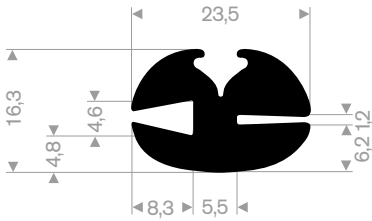

216.52.015
EPDM 70° Shore zwart
rollengte 50 meter

216.52.020
EPDM 70° Shore zwart
rollengte 50 meter

216.52.525
EPDM 60° Shore zwart
rollengte 25 meter

216.55.020
EPDM 70° Shore zwart
rollengte 25 meter

216.55.023
EPDM 60° Shore zwart
rollengte 50 meter

216.55.535
EPDM 60° Shore zwart
rollengte 30 meter

216.56.050
EPDM 70° Shore zwart
rollengte 4 meter

216.50.100
EPDM 65° Shore zwart
rollengte 6,50 meter

216.59.000
EPDM 70° Shore zwart
lengte 805 mm

213.00.218
EPDM 70° Shore zwart
rollengte 50 meter

213.00.288
EPDM 70° Shore zwart
rollengte 50 meter

213.00.412
EPDM 70° Shore zwart
rollengte 30 meter

zwart 213.00.238
grijs 213.00.239
EPDM 70° Shore
rollengte 50 meter