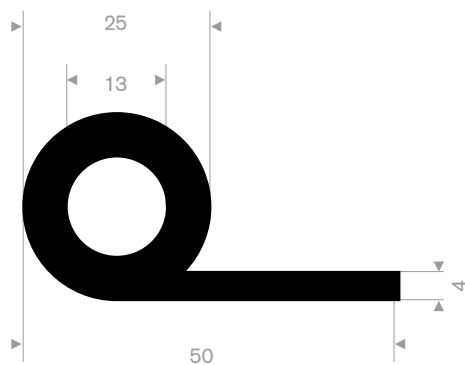

216.01.048
EPDM 70° Shore zwart
rollengte 50 meter

214.02.120
EPDM 70° Shore zwart
rollengte 50 meter

214.01.220
EPDM 70° Shore zwart
rollengte 50 meter