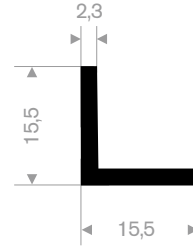

214.00.320
EPDM 70° Shore zwart
rollengte 50 meter

214.00.702
EPDM 70° Shore zwart
rollengte 50 meter

214.00.836
NR 50° Shore beige
rollengte 4 meter

216.01.048
EPDM 70° Shore zwart
rollengte 50 meter

214.02.120
EPDM 70° Shore zwart
rollengte 50 meter

214.01.220
EPDM 70° Shore zwart
rollengte 50 meter

214.00.755
EPDM 70° Shore zwart
rollengte 25 meter

214.00.866
EPDM 70° Shore zwart
rollengte 20 meter

214.00.877
EPDM 70° Shore zwart
rollengte 20 meter

214.00.881
EPDM 70° Shore zwart
rollengte 15 meter

216.51.812
EPDM 70° Shore zwart
rollengte 200 meter

216.51.914
EPDM 70° Shore zwart
rollengte 50 meter

216.51.515
EPDM 70° Shore zwart
rollengte 50 meter