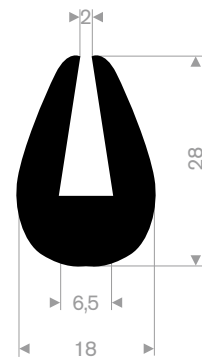

211.01.080
EPDM 70° Shore zwart
rollengte 100 meter

211.04.300
EPDM 70° Shore zwart
rollengte 200 meter

211.00.123
EPDM 70° Shore zwart
rollengte 50 meter

zwart 211.01.201
grijs 211.01.202
EPDM 70° Shore
rollengte 100 meter

211.00.180
EPDM 70° Shore zwart
rollengte 100 meter

211.00.224
EPDM 70° Shore zwart
rollengte 50 meter

211.04.510
EPDM 70° Shore zwart
rollengte 30 meter

211.04.550
EPDM 70° Shore zwart
rollengte 50 meter

211.04.520
EPDM 70° Shore zwart
rollengte 50 meter

211.04.390
EPDM 70° Shore zwart
rollengte 50 meter

211.00.565
EPDM 70° Shore zwart
rollengte 50 meter

211.00.575
EPDM 70° Shore zwart
rollengte 25 meter