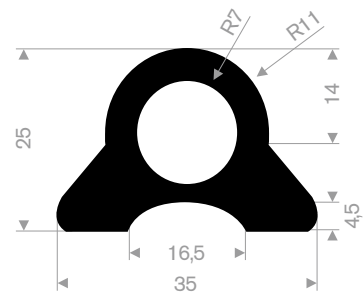

215.00.485
EPDM 70° Shore zwart
Rollengte 10 meter

215.00.490
SBR 70° Shore zwart
lengte 1,5 meter

215.00.491
SBR 70° Shore zwart
lengte 1,5 meter

215.00.492
SBR 70° Shore geel
lengte 1,5 meter

215.00.495
SBR 70° Shore zwart
lengte 905 mm

215.00.495h
SBR 70° Shore zwart
hoek 22°

215.01.977
EPDM 70° Shore grijs
rollengte 30 meter

215.15.025
EPDM 65° Shore zwart
rollengte 20 meter

215.17.055
EPDM 65° Shore zwart
rollengte 15 meter

215.00.450
EPDM 65° Shore zwart
rollengte 40 meter

215.01.398
EPDM 70° Shore zwart
rollengte 30 meter

215.01.300
EPDM 70° Shore zwart
rollengte 20 meter

215.01.435
EPDM 65° Shore zwart
Rollengte 20 meter

215.00.125
EPDM 70° Shore zwart
Rollengte 35 meter