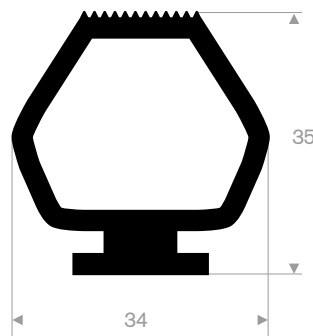

prijzen af magazijn

215.00.240
rollengte 12 meter

216.00.415
kwaliteit NR/SBR
rollengte 10 meter

216.08.050
EPDM 70° Shore zwart
rollengte 25 meter

216.08.051
EPDM 70° Shore zwart
rollengte 25 meter

216.00.805
EPDM 70° Shore zwart
rollengte 25 meter

216.01.115
EPDM 70° Shore zwart
rollengte 10 meter

216.01.119
EPDM 70° Shore zwart
rollengte 25 meter

216.01.125
EPDM 70° Shore
rollengte 30 meter

216.01.128
aluminium
lengte 2 meter

216.00.801
EPDM 90° Shore zelfklevend
rollengte 50 meter