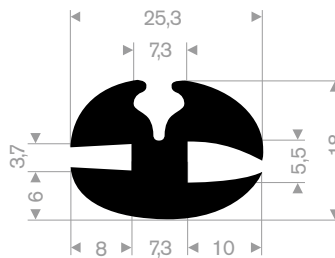

216.55.023
EPDM 60° Shore zwart
rollengte 50 meter

216.55.535
EPDM 60° Shore zwart
rollengte 30 meter

216.56.050
EPDM 70° Shore zwart
rollengte 4 meter

216.50.100
EPDM 65° Shore zwart
rollengte 6,50 meter

216.59.000
EPDM 70° Shore zwart
lengte 805 mm

213.00.218
EPDM 70° Shore zwart
rollengte 50 meter

213.00.288
EPDM 70° Shore zwart
rollengte 50 meter

213.00.412
EPDM 70° Shore zwart
rollengte 30 meter

zwart 213.00.238
grijs 213.00.239
EPDM 70° Shore
rollengte 50 meter

213.00.466
EPDM 70° Shore zwart
rollengte 50 meter

213.00.464
EPDM 70° Shore zwart
rollengte 30 meter

213.00.211
EPDM 70° Shore zwart
rollengte 50 meter

213.00.295
EPDM 70° Shore zwart
rollengte 50 meter