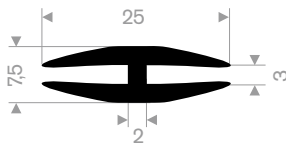

212.02.200
EPDM 70° Shore zwart
rollengte 50 meter