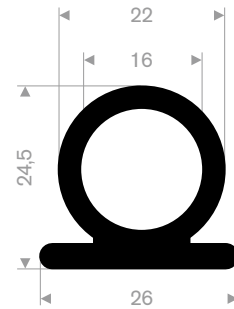

prijzen af magazijn

215.00.240
rollengte 12 meter

216.00.415
kwaliteit NR/SBR
rollengte 10 meter

216.08.050
EPDM 70° Shore zwart
rollengte 25 meter

216.08.051
EPDM 70° Shore zwart
rollengte 25 meter

216.00.805
EPDM 70° Shore zwart
rollengte 25 meter

216.01.115
EPDM 70° Shore zwart
rollengte 10 meter

216.01.119
EPDM 70° Shore zwart
rollengte 25 meter

216.01.125
EPDM 70° Shore
rollengte 30 meter

216.01.128
aluminium
lengte 2 meter

216.00.801
EPDM 90° Shore zelfklevend
rollengte 50 meter