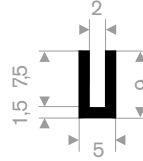

211.00.410
EPDM 70° Shore zwart
rollengte 200 meter

211.00.788
EPDM 70° Shore zwart
rollengte 200 meter

211.00.802
EPDM 70° Shore zwart
rollengte 50 meter

211.01.474
EPDM 70° Shore zwart
rollengte 100 meter