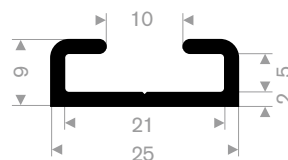

216.08.051
EPDM 70° Shore zwart
rollengte 25 meter