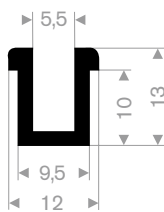

211.01.028
EPDM 70° Shore zwart
rollengte 50 meter