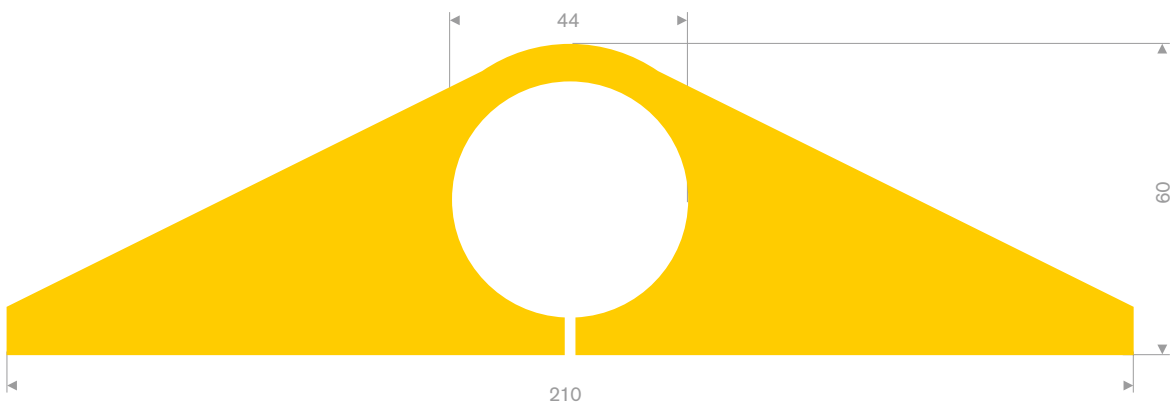

212.00.048
EPDM 70° Shore zwart
rollengte 50 meter

212.02.300
EPDM 70° Shore zwart
rollengte 50 meter

212.00.088
EPDM 70° Shore zwart
rollengte 30 meter

215.00.480
EPDM 70° Shore zwart
Rollengte 25/50 meter

215.00.485
EPDM 70° Shore zwart
Rollengte 10 meter

215.00.490
SBR 70° Shore zwart
lengte 1,5 meter

215.00.491
SBR 70° Shore zwart
lengte 1,5 meter

215.00.492
SBR 70° Shore geel
lengte 1,5 meter

215.00.495
SBR 70° Shore zwart
lengte 905 mm