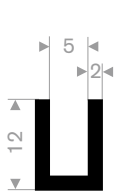

211.00.410
EPDM 70° Shore zwart
rollengte 200 meter

211.00.788
EPDM 70° Shore zwart
rollengte 200 meter

211.00.802
EPDM 70° Shore zwart
rollengte 50 meter

211.01.474
EPDM 70° Shore zwart
rollengte 100 meter

211.01.203
EPDM 70° Shore zwart
rollengte 50 meter

211.00.435
EPDM 70° Shore zwart
rollengte 100 meter

211.00.416
EPDM 70° Shore zwart
rollengte 100 meter

211.01.204
EPDM 70° Shore zwart
rollengte 50 meter

211.00.421
EPDM 70° Shore zwart
rollengte 100 meter

211.01.205
EPDM 70° Shore zwart
rollengte 50 meter

211.00.390
EPDM 70° Shore zwart
rollengte 100 meter

211.01.206
EPDM 70° Shore zwart
rollengte 50 meter