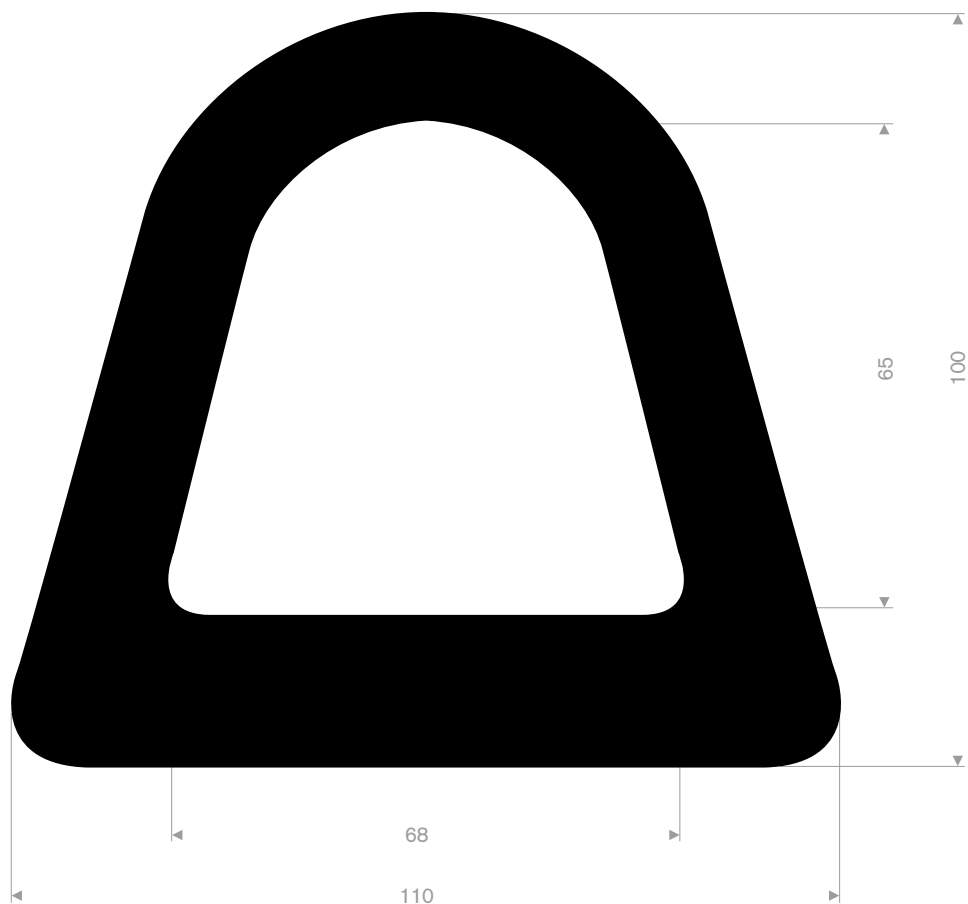

215.11.010
EPDM 70° Shore zwart
rollengte 12,50 meter