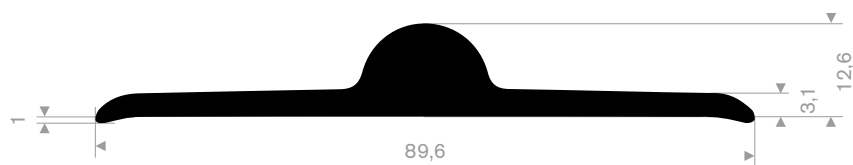

216.00.038
EPDM 70° Shore zwart
rollengte 50 meter

216.04.407
EPDM 70° Shore zwart
rollengte 100 meter

216.01.328
EPDM 70° Shore zwart
rollengte 50 meter

216.08.075
siliconen rood
rollengte 25 meter

216.09.042
EPDM 70° Shore zwart
rollengte 25 meter