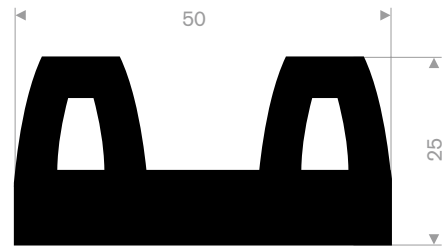

215.00.485
EPDM 70° Shore zwart
Rollengte 10 meter

215.00.490
SBR 70° Shore zwart
lengte 1,5 meter

215.00.491
SBR 70° Shore zwart
lengte 1,5 meter

215.00.492
SBR 70° Shore geel
lengte 1,5 meter

215.00.495
SBR 70° Shore zwart
lengte 905 mm

215.00.495h
SBR 70° Shore zwart
hoek 22°

215.01.977
EPDM 70° Shore grijs
rollengte 30 meter

215.15.025
EPDM 65° Shore zwart
rollengte 20 meter

215.17.055
EPDM 65° Shore zwart
rollengte 15 meter

215.00.450
EPDM 65° Shore zwart
rollengte 40 meter