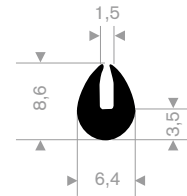

211.00.039
EPDM 70° Shore zwart
rollengte 100 meter

211.00.118
EPDM 70° Shore zwart
rollengte 100 meter

211.00.212
EPDM 70° Shore zwart
rollengte 100 meter

211.00.222
EPDM 70° Shore zwart
rollengte 40 meter

211.04.250
EPDM 70° Shore zwart
rollengte 200 meter

211.00.027
EPDM 70° Shore zwart
rollengte 100 meter

211.00.018
EPDM 70° Shore zwart
rollengte 100 meter

211.00.175
EPDM 70° Shore zwart
rollengte 100 meter