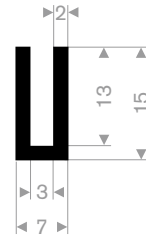

211.00.410
EPDM 70° Shore zwart
rollengte 200 meter

211.00.788
EPDM 70° Shore zwart
rollengte 200 meter

211.00.802
EPDM 70° Shore zwart
rollengte 50 meter

211.01.474
EPDM 70° Shore zwart
rollengte 100 meter

211.01.203
EPDM 70° Shore zwart
rollengte 50 meter

211.00.435
EPDM 70° Shore zwart
rollengte 100 meter

211.00.416
EPDM 70° Shore zwart
rollengte 100 meter

211.01.204
EPDM 70° Shore zwart
rollengte 50 meter

211.00.421
EPDM 70° Shore zwart
rollengte 100 meter

211.01.205
EPDM 70° Shore zwart
rollengte 50 meter

211.00.390
EPDM 70° Shore zwart
rollengte 100 meter

211.01.206
EPDM 70° Shore zwart
rollengte 50 meter