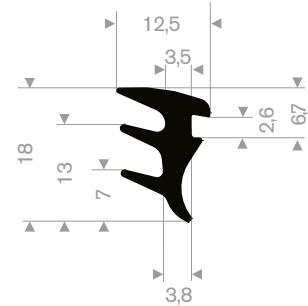

zwart 216.05.800
grijs 216.05.801
EPDM 70° Shore
rollengte 15 meter

216.05.875
EPDM 70° Shore zwart
rollengte 25 meter

216.06.601
EPDM 70° Shore grijs
rollengte 25 meter

216.03.545
EPDM 65° Shore zwart
rollengte 200 meter

216.02.551
EPDM 65° Shore zwart
rollengte 200 meter

216.03.557
EPDM 65° Shore zwart
rollengte 100 meter

216.03.575
EPDM 65° Shore zwart
rollengte 100 meter

216.02.202
EPDM 65° Shore zwart
rollengte 25 meter