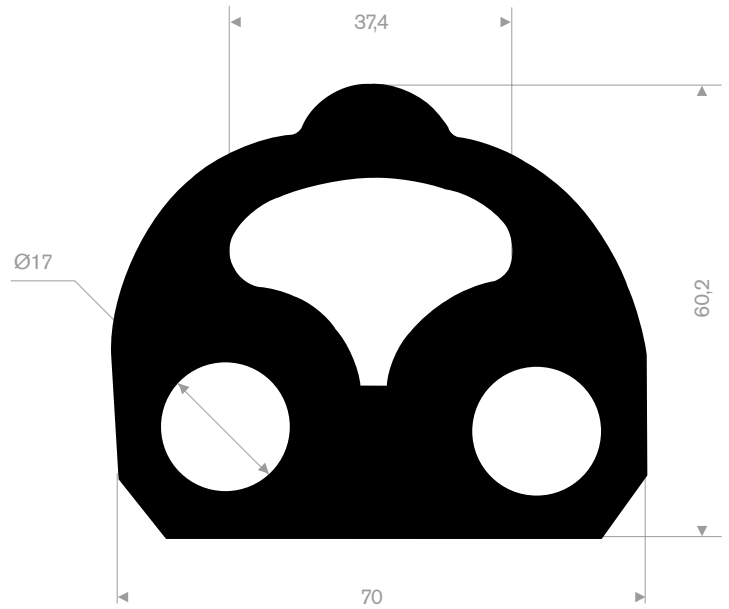

215.14.031
EPDM 65° Shore zwart
Rollengte 20 meter

215.14.227
EPDM 70° Shore zwart
Rollengte 20 meter

215.04.025
EPDM 70° Shore zwart
Rollengte 5 meter

215.06.050
EPDM 70° Shore zwart
Rollengte 5 meter

215.08.065
EPDM 70° Shore zwart
Rollengte 5 meter

215.07.068
EPDM 70° Shore zwart
Rollengte 10 meter

215.07.400
EPDM 70° Shore zwart
Rollengte 10 meter

215.00.801
EPDM 70° Shore zelfklevend
rollengte 20 meter

215.06.052
EPDM 70° Shore zwart
rollengte 10 meter