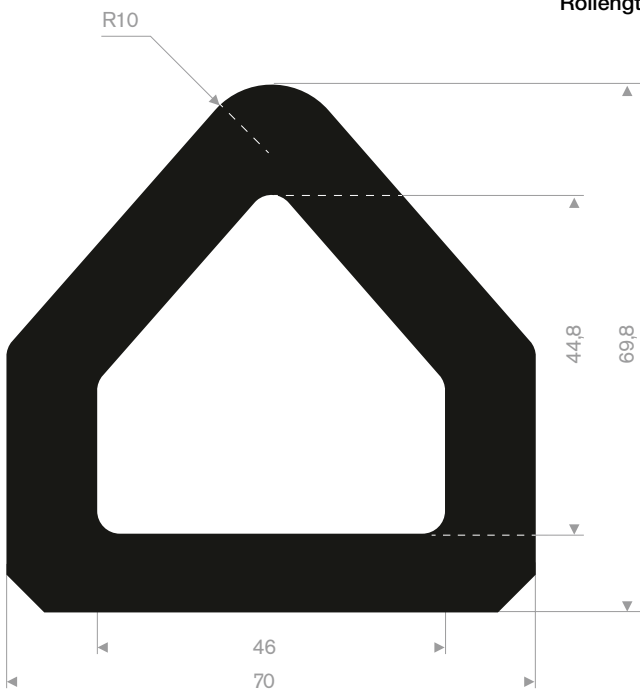

215.14.031
EPDM 65° Shore zwart
Rollengte 20 meter

215.14.227
EPDM 70° Shore zwart
Rollengte 20 meter

215.04.025
EPDM 70° Shore zwart
Rollengte 5 meter

215.06.050
EPDM 70° Shore zwart
Rollengte 5 meter

215.08.065
EPDM 70° Shore zwart
Rollengte 5 meter