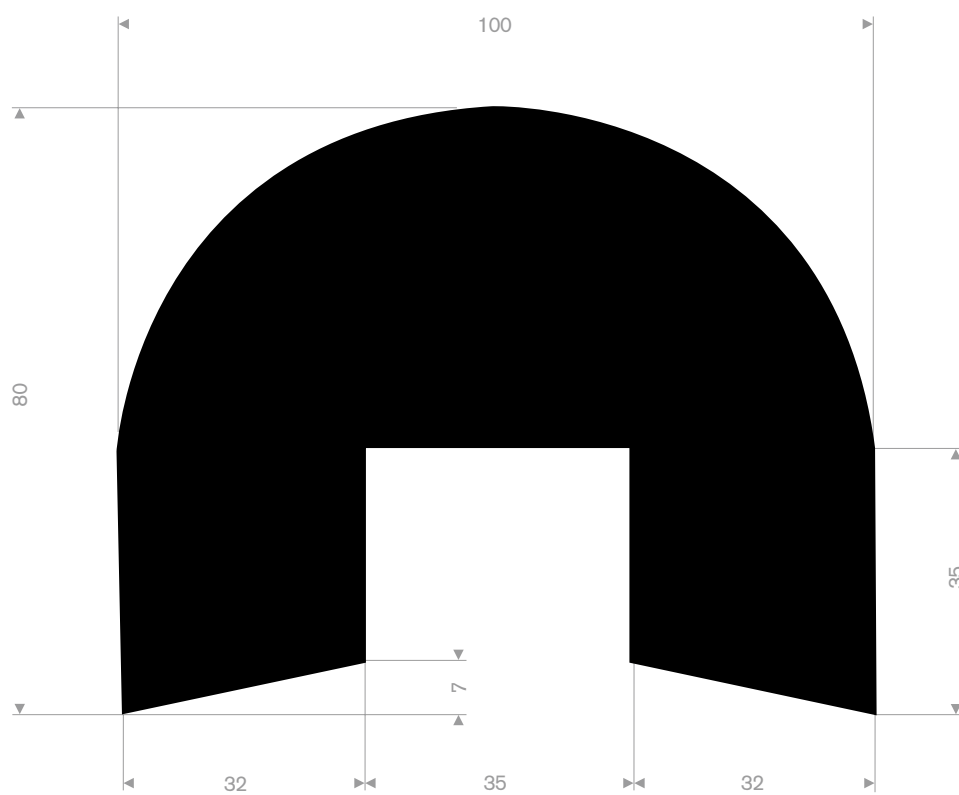

211.09.006
EPDM 55° Shore zwart
rollengte 100 meter

211.08.810
EPDM 70° Shore zwart
rollengte 5 meter