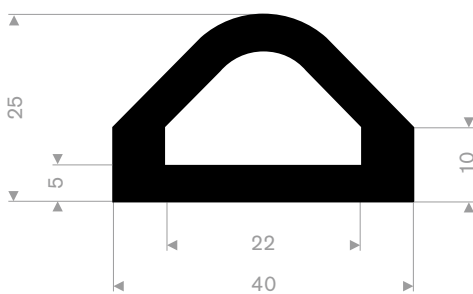

215.04.025
EPDM 70° Shore zwart
Rollengte 5 meter