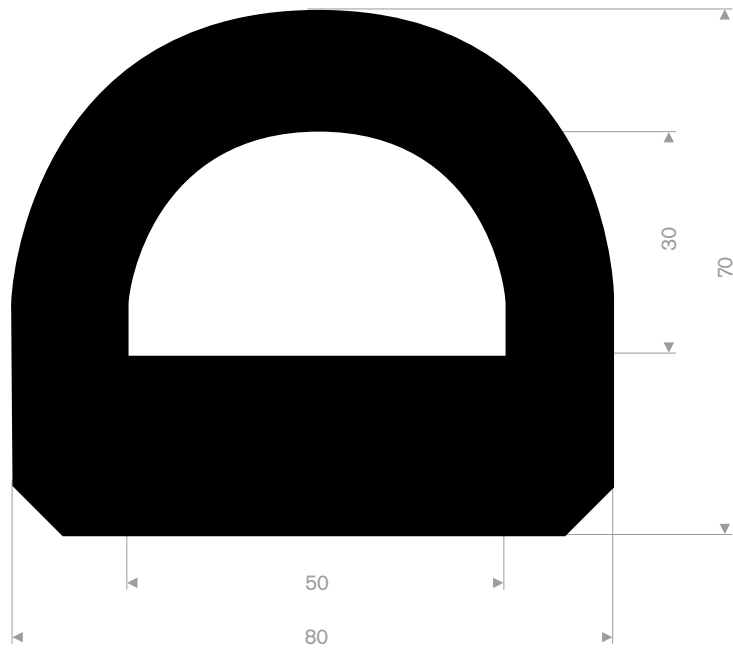

215.65.260
CR 50° Shore zwart
rollengte 5 meter

215.15.060
EPDM 70° Shore zwart
rollengte 10 meter

215.08.560
EPDM 70° Shore zwart
rollengte 6 meter

215.28.070
EPDM 70° Shore zwart
rollengte 10 meter

215.18.070
EPDM 70° Shore zwart
rollengte 12,50 meter