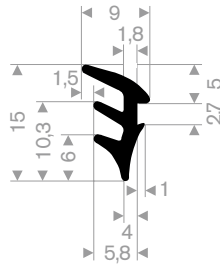

zwart 216.05.800
grijs 216.05.801
EPDM 70° Shore
rollengte 15 meter

216.05.875
EPDM 70° Shore zwart
rollengte 25 meter

216.06.601
EPDM 70° Shore grijs
rollengte 25 meter

216.03.545
EPDM 65° Shore zwart
rollengte 200 meter