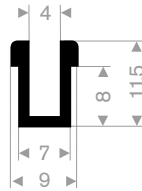

211.01.024
EPDM 70° Shore zwart
rollengte 150 meter