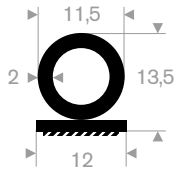

216.01.115
EPDM 70° Shore zwart
rollengte 10 meter

216.01.119
EPDM 70° Shore zwart
rollengte 25 meter

216.01.125
EPDM 70° Shore
rollengte 30 meter

216.01.128
aluminium
lengte 2 meter

216.00.801
EPDM 90° Shore zelfklevend
rollengte 50 meter