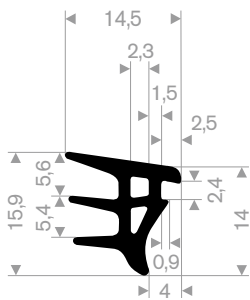

zwart 216.05.800
grijs 216.05.801
EPDM 70° Shore
rollengte 15 meter

216.05.875
EPDM 70° Shore zwart
rollengte 25 meter

216.06.601
EPDM 70° Shore grijs
rollengte 25 meter

216.03.545
EPDM 65° Shore zwart
rollengte 200 meter

216.02.551
EPDM 65° Shore zwart
rollengte 200 meter

216.03.557
EPDM 65° Shore zwart
rollengte 100 meter

216.03.575
EPDM 65° Shore zwart
rollengte 100 meter

216.02.202
EPDM 65° Shore zwart
rollengte 25 meter