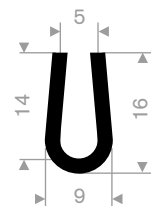

211.05.511
EPDM 70° Shore zwart
rollengte 25 meter

stootrand

afmeting 25x15mm
kwaliteit PVC hard
rollengte 25 meter

code	kleur
25207001	zwart
25207004	donkergrijs
25207008	wit
25207019	grijs aluminium

211.00.100
EPDM 70° Shore zwart
rollengte 100 meter

211.00.494
EPDM 70° Shore zwart
rollengte 100 meter

211.00.090
EPDM 70° Shore zwart
rollengte 200 meter

211.00.095
EPDM 70° Shore zwart
rollengte 100 meter

211.00.036
EPDM 70° Shore zwart
rollengte 50 meter

211.00.039
EPDM 70° Shore zwart
rollengte 100 meter

211.00.118
EPDM 70° Shore zwart
rollengte 100 meter

211.00.212
EPDM 70° Shore zwart
rollengte 100 meter

211.00.222
EPDM 70° Shore zwart
rollengte 40 meter