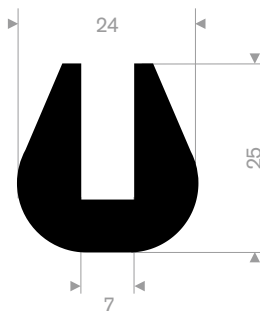

211.00.575
EPDM 70° Shore zwart
rollengte 25 meter