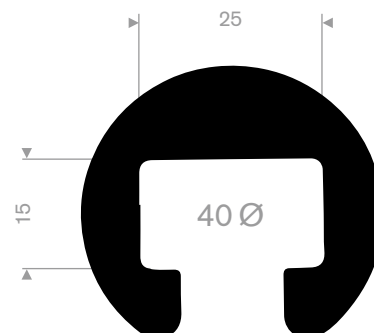

211.01.699
EPDM 70° Shore zwart
rollengte 50 meter

211.01.220
EPDM 70° Shore zwart
rollengte 50 meter

211.00.620
EPDM 70° Shore zwart
rollengte 25 meter

211.08.011
EPDM 70° Shore zwart
rollengte 50 meter

211.08.002
EPDM 70° Shore zwart
rollengte 50 meter

211.08.004
EPDM 70° Shore zwart
rollengte 50 meter

211.08.222
EPDM 70° Shore zwart
rollengte 25 meter

211.05.390
EPDM 70° Shore zwart
rollengte 20 meter

211.05.511
EPDM 70° Shore zwart
rollengte 25 meter

stootrand

afmeting 25x15mm
kwaliteit PVC hard
rollengte 25 meter

code	kleur
25207001	zwart
25207004	donkergrijs
25207008	wit
25207019	grijs aluminium

211.00.100
EPDM 70° Shore zwart
rollengte 100 meter

211.00.494
EPDM 70° Shore zwart
rollengte 100 meter

211.00.090
EPDM 70° Shore zwart
rollengte 200 meter

211.00.095
EPDM 70° Shore zwart
rollengte 100 meter

211.00.036
EPDM 70° Shore zwart
rollengte 50 meter