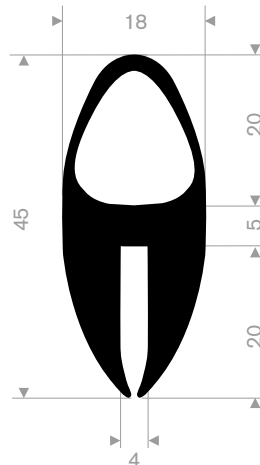

211.01.026
EPDM 70° Shore zwart
rollengte 30 meter

211.01.028
EPDM 70° Shore zwart
rollengte 50 meter

216.04.111
EPDM 70° Shore zwart
rollengte 50 meter

216.08.020
EPDM 70° Shore zwart
rollengte 25 meter

216.07.011
60° Shore creme
rollengte 25 meter

216.07.016
60° Shore creme
rollengte 30 meter

216.07.018
60° Shore creme
rollengte 25 meter

211.00.444
EPDM 70° Shore zwart
rollengte 30 meter

211.09.004
EPDM 65° Shore zwart
rollengte 25 meter

211.09.008
EPDM 65° Shore zwart
rollengte 25 meter

211.09.012
CR 65° Shore zwart
rollengte 50 meter

211.09.115
EPDM 65° Shore zwart
rollengte 50 meter

211.09.118
NBR 65° Shore zwart
rollengte 50 meter

211.09.175
EPDM 65° Shore zwart
rollengte 50 meter