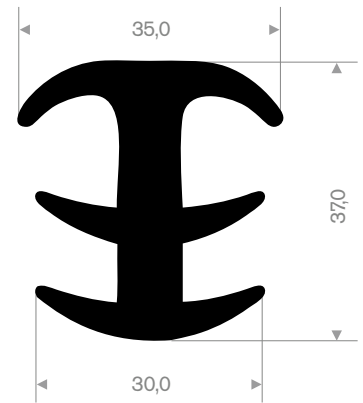

216.05.030
EPDM 70° Shore zwart
rollengte 25 meter

216.05.700
EPDM 70° Shore zwart
rollengte 25 meter