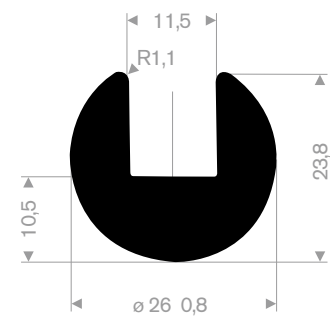

211.04.385
EPDM 70° Shore zwart
rollengte 50 meter