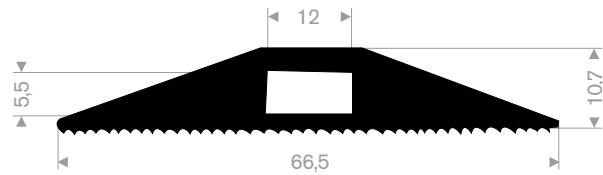

212.00.088
EPDM 70° Shore zwart
rollengte 30 meter

215.00.480
EPDM 70° Shore zwart
Rollengte 25/50 meter