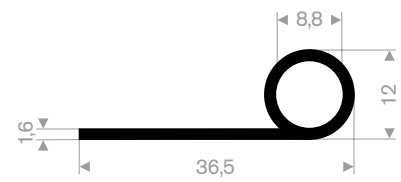

214.00.016
EPDM 70° Shore zwart
rollengte 50 meter

214.00.145
EPDM 70° Shore zwart
rollengte 50 meter

214.00.732
EPDM 70° Shore zwart
rollengte 100 meter

214.00.815
EPDM 70° Shore zwart
rollengte 50 meter