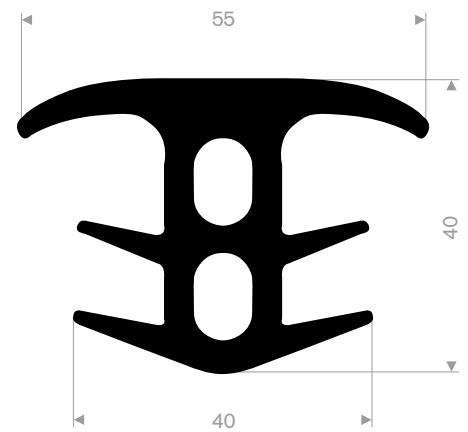

216.05.650
EPDM 70° Shore zwart
rollengte 50 meter

216.05.700
EPDM 70° Shore zwart
rollengte 25 meter

216.05.705
EPDM 70° Shore zwart
rollengte 25 meter

216.05.760
EPDM 70° Shore zwart
rollengte 25 meter