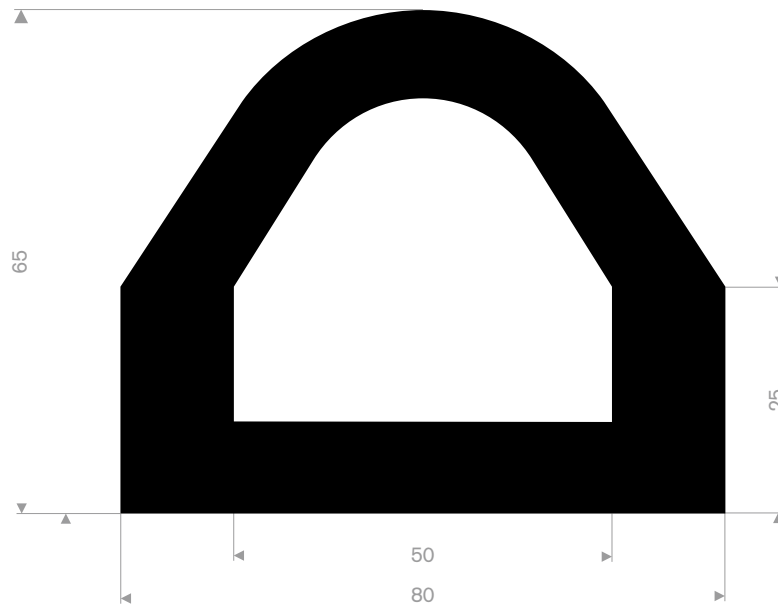

215.14.031
EPDM 65° Shore zwart
Rollengte 20 meter

215.14.227
EPDM 70° Shore zwart
Rollengte 20 meter

215.04.025
EPDM 70° Shore zwart
Rollengte 5 meter

215.06.050
EPDM 70° Shore zwart
Rollengte 5 meter

215.08.065
EPDM 70° Shore zwart
Rollengte 5 meter