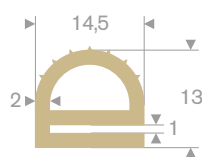

211.01.026
EPDM 70° Shore zwart
rollengte 30 meter

211.01.028
EPDM 70° Shore zwart
rollengte 50 meter

216.04.111
EPDM 70° Shore zwart
rollengte 50 meter

216.08.020
EPDM 70° Shore zwart
rollengte 25 meter

216.07.011
60° Shore creme
rollengte 25 meter

216.07.016
60° Shore creme
rollengte 30 meter

216.07.018
60° Shore creme
rollengte 25 meter

211.00.444
EPDM 70° Shore zwart
rollengte 30 meter

211.09.004
EPDM 65° Shore zwart
rollengte 25 meter