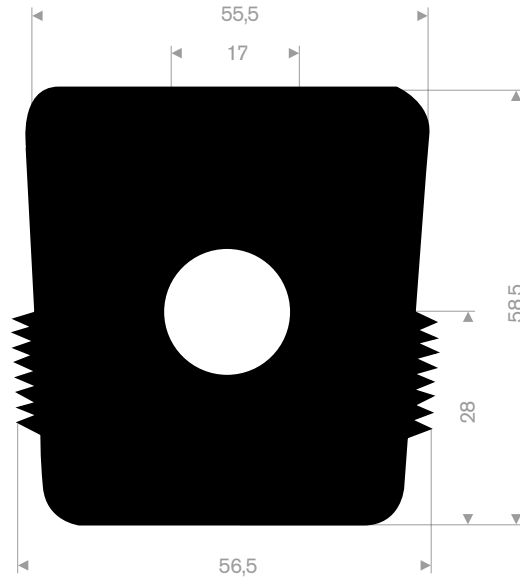

prijzen af magazijn

215.00.240
rollengte 12 meter

216.00.415
kwaliteit NR/SBR
rollengte 10 meter

216.08.050
EPDM 70° Shore zwart
rollengte 25 meter

216.08.051
EPDM 70° Shore zwart
rollengte 25 meter

216.00.805
EPDM 70° Shore zwart
rollengte 25 meter