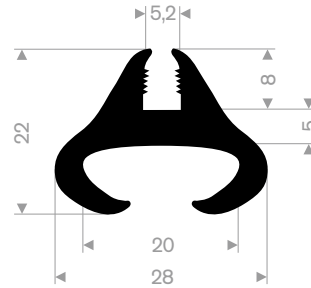

zwart 213.02.008
grijs 213.02.010
EPDM 70° Shore
rollengte 100 meter

213.02.050
PVC 75° Shore zwart
rollengte 100 meter

213.02.052
PVC 75° Shore grijs
rollengte 100 meter

213.00.000
peestrekker

213.00.812
EPDM 70° Shore zwart
rollengte 50 meter