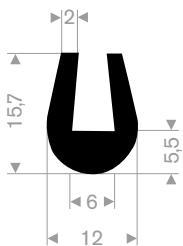

211.01.080
EPDM 70° Shore zwart
rollengte 100 meter

211.04.300
EPDM 70° Shore zwart
rollengte 200 meter

211.00.123
EPDM 70° Shore zwart
rollengte 50 meter

zwart 211.01.201
grijs 211.01.202
EPDM 70° Shore
rollengte 100 meter

211.00.180
EPDM 70° Shore zwart
rollengte 100 meter

211.00.224
EPDM 70° Shore zwart
rollengte 50 meter

211.04.510
EPDM 70° Shore zwart
rollengte 30 meter

211.04.550
EPDM 70° Shore zwart
rollengte 50 meter

211.04.520
EPDM 70° Shore zwart
rollengte 50 meter

211.04.390
EPDM 70° Shore zwart
rollengte 50 meter

211.00.565
EPDM 70° Shore zwart
rollengte 50 meter

211.00.575
EPDM 70° Shore zwart
rollengte 25 meter