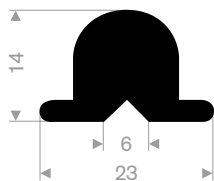

215.00.485
EPDM 70° Shore zwart
Rollengte 10 meter

215.00.490
SBR 70° Shore zwart
lengte 1,5 meter

215.00.491
SBR 70° Shore zwart
lengte 1,5 meter

215.00.492
SBR 70° Shore geel
lengte 1,5 meter

215.00.495
SBR 70° Shore zwart
lengte 905 mm

215.00.495h
SBR 70° Shore zwart
hoek 22°

215.01.977
EPDM 70° Shore grijs
rollengte 30 meter

215.15.025
EPDM 65° Shore zwart
rollengte 20 meter

215.17.055
EPDM 65° Shore zwart
rollengte 15 meter

215.00.450
EPDM 65° Shore zwart
rollengte 40 meter