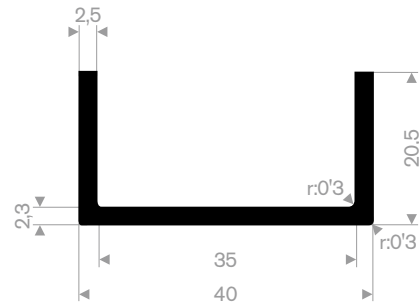

211.01.699
EPDM 70° Shore zwart
rollengte 50 meter

211.01.220
EPDM 70° Shore zwart
rollengte 50 meter

211.00.620
EPDM 70° Shore zwart
rollengte 25 meter

211.08.011
EPDM 70° Shore zwart
rollengte 50 meter

211.08.002
EPDM 70° Shore zwart
rollengte 50 meter

211.08.004
EPDM 70° Shore zwart
rollengte 50 meter

211.08.222
EPDM 70° Shore zwart
rollengte 25 meter

211.05.390
EPDM 70° Shore zwart
rollengte 20 meter