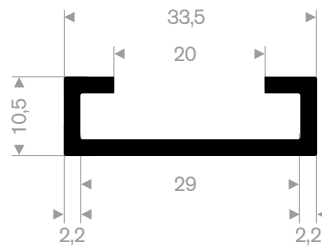

211.05.381
EPDM 70° Shore zwart
rollengte 20 meter

211.04.385
EPDM 70° Shore zwart
rollengte 50 meter

211.00.570
EPDM 70° Shore zwart
rollengte 50 meter

211.01.024
EPDM 70° Shore zwart
rollengte 150 meter

211.01.026
EPDM 70° Shore zwart
rollengte 30 meter

211.01.028
EPDM 70° Shore zwart
rollengte 50 meter

216.04.111
EPDM 70° Shore zwart
rollengte 50 meter

216.08.020
EPDM 70° Shore zwart
rollengte 25 meter