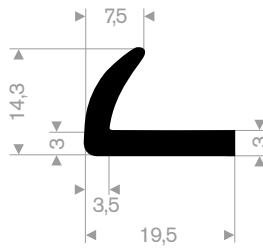

214.00.881
EPDM 70° Shore zwart
rollengte 15 meter

216.51.914
EPDM 70° Shore zwart
rollengte 50 meter