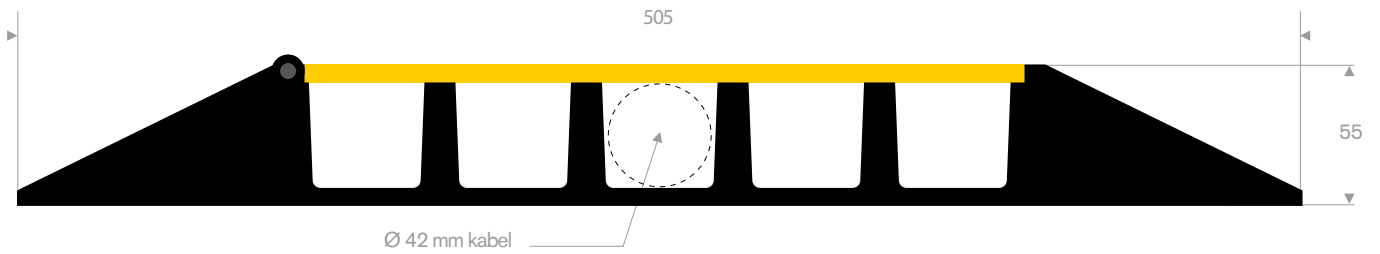

215.00.485
EPDM 70° Shore zwart
Rollengte 10 meter

215.00.490
SBR 70° Shore zwart
lengte 1,5 meter

215.00.491
SBR 70° Shore zwart
lengte 1,5 meter

215.00.492
SBR 70° Shore geel
lengte 1,5 meter

215.00.495
SBR 70° Shore zwart
lengte 905 mm

215.00.495h
SBR 70° Shore zwart
hoek 22°

215.01.977
EPDM 70° Shore grijs
rollengte 30 meter

215.15.025
EPDM 65° Shore zwart
rollengte 20 meter

215.17.055
EPDM 65° Shore zwart
rollengte 15 meter

215.00.450
EPDM 65° Shore zwart
rollengte 40 meter