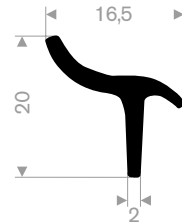

216.02.551
EPDM 65° Shore zwart
rollengte 200 meter

216.03.557
EPDM 65° Shore zwart
rollengte 100 meter

216.03.575
EPDM 65° Shore zwart
rollengte 100 meter

216.02.202
EPDM 65° Shore zwart
rollengte 25 meter

216.03.640
EPDM 70° Shore zwart
rollengte 100 meter

216.03.633
EPDM 70° Shore zwart
rollengte 250 meter

216.03.635
EPDM 70° Shore zwart
rollengte 200 meter

216.03.641
EPDM 70° Shore zwart
rollengte 100 meter

216.01.305
EPDM 70° Shore zwart
rollengte 100 meter

216.00.040
EPDM 70° Shore zwart
rollengte 30 meter

216.00.715
EPDM 70° Shore zwart
rollengte 30 meter

216.01.307
EPDM 70° Shore zwart
rollengte 50 meter