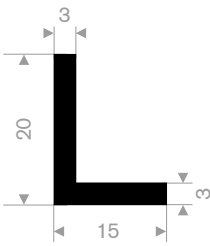

214.00.881
EPDM 70° Shore zwart
rollengte 15 meter

216.51.812
EPDM 70° Shore zwart
rollengte 200 meter

216.51.914
EPDM 70° Shore zwart
rollengte 50 meter

216.51.515
EPDM 70° Shore zwart
rollengte 50 meter