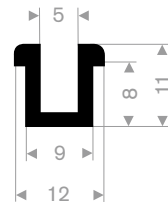

211.05.381
EPDM 70° Shore zwart
rollengte 20 meter

211.04.385
EPDM 70° Shore zwart
rollengte 50 meter

211.00.570
EPDM 70° Shore zwart
rollengte 50 meter

211.01.024
EPDM 70° Shore zwart
rollengte 150 meter