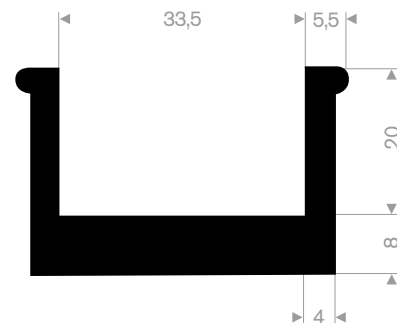

211.01.654
EPDM 70° Shore zwart
rollengte 50 meter

211.01.212
EPDM 70° Shore zwart
rollengte 50 meter

211.00.390
EPDM 70° Shore zwart
rollengte 100 meter

211.01.515
EPDM 70° Shore zwart
rollengte 50 meter

211.01.699
EPDM 70° Shore zwart
rollengte 50 meter

211.01.220
EPDM 70° Shore zwart
rollengte 50 meter

211.00.620
EPDM 70° Shore zwart
rollengte 25 meter

211.08.011
EPDM 70° Shore zwart
rollengte 50 meter

211.08.002
EPDM 70° Shore zwart
rollengte 50 meter

211.08.004
EPDM 70° Shore zwart
rollengte 50 meter

211.08.222
EPDM 70° Shore zwart
rollengte 25 meter

211.05.390
EPDM 70° Shore zwart
rollengte 20 meter

211.05.511
EPDM 70° Shore zwart
rollengte 25 meter

stootrand

afmeting 25x15mm
kwaliteit PVC hard
rollengte 25 meter

code	kleur
25207001	zwart
25207004	donkergrijs
25207008	wit
25207019	grijs aluminium

211.00.100
EPDM 70° Shore zwart
rollengte 100 meter