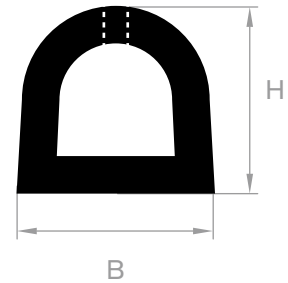

code	hoogte H in mm	breedte B in mm	lengte in mm	Gewicht in kg/m
21501010	100	100	905	8
21501015	150	150	905	14
21501020	200	200	1000	30
21501022	200	200	2000	60

stootblokken voor laaddocks

code	hoogte H in mm	breedte B in mm	lengte in mm	Gewicht in kg/m
21501075	325	250	100	8
21501080	445	250	100	12