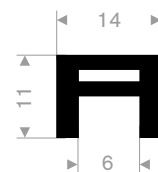

211.09.008
EPDM 65° Shore zwart
rollengte 25 meter

211.09.012
CR 65° Shore zwart
rollengte 50 meter

211.09.115
EPDM 65° Shore zwart
rollengte 50 meter