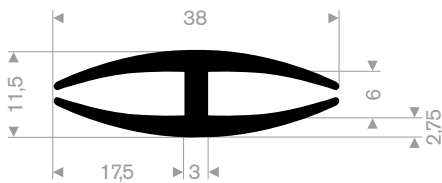

212.00.024
EPDM 70° Shore zwart
rollengte 100 meter

212.01.011
EPDM 70° Shore zwart
rollengte 100 meter

212.02.150
EPDM 70° Shore zwart
rollengte 50 meter

212.02.200
EPDM 70° Shore zwart
rollengte 50 meter

212.00.022
EPDM 70° Shore zwart
rollengte 50 meter