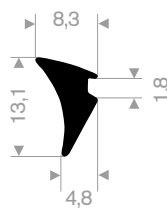

216.03.633
EPDM 70° Shore zwart
rollengte 250 meter