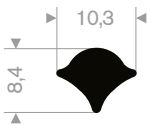

213.00.382
EPDM 70° Shore zwart
rollengte 25 meter

zwart 213.00.336
grijs 213.00.337
EPDM 70° Shore
rollengte 50/25 meter

213.00.327
EPDM 70° Shore zwart
rollengte 50 meter

wit 213.02.015
blauw 213.02.016
creme 213.02.017
grijs 213.02.018
zwart 213.02.019
PVC 75° Shore
rollengte 50 meter

zwart 213.02.008
grijs 213.02.010
EPDM 70° Shore
rollengte 100 meter

213.02.050
PVC 75° Shore zwart
rollengte 100 meter

213.02.052
PVC 75° Shore grijs
rollengte 100 meter

213.00.000
peestrekker

213.00.812
EPDM 70° Shore zwart
rollengte 50 meter