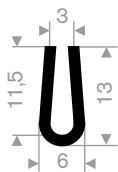

211.08.002
EPDM 70° Shore zwart
rollengte 50 meter

211.08.004
EPDM 70° Shore zwart
rollengte 50 meter

211.08.222
EPDM 70° Shore zwart
rollengte 25 meter

211.05.390
EPDM 70° Shore zwart
rollengte 20 meter

211.05.511
EPDM 70° Shore zwart
rollengte 25 meter

stootrand

afmeting 25x15mm
kwaliteit PVC hard
rollengte 25 meter

code	kleur
25207001	zwart
25207004	donkergrijs
25207008	wit
25207019	grijs aluminium

211.00.100
EPDM 70° Shore zwart
rollengte 100 meter

211.00.494
EPDM 70° Shore zwart
rollengte 100 meter

211.00.090
EPDM 70° Shore zwart
rollengte 200 meter

211.00.095
EPDM 70° Shore zwart
rollengte 100 meter

211.00.036
EPDM 70° Shore zwart
rollengte 50 meter

211.00.039
EPDM 70° Shore zwart
rollengte 100 meter

211.00.118
EPDM 70° Shore zwart
rollengte 100 meter

211.00.212
EPDM 70° Shore zwart
rollengte 100 meter

211.00.222
EPDM 70° Shore zwart
rollengte 40 meter