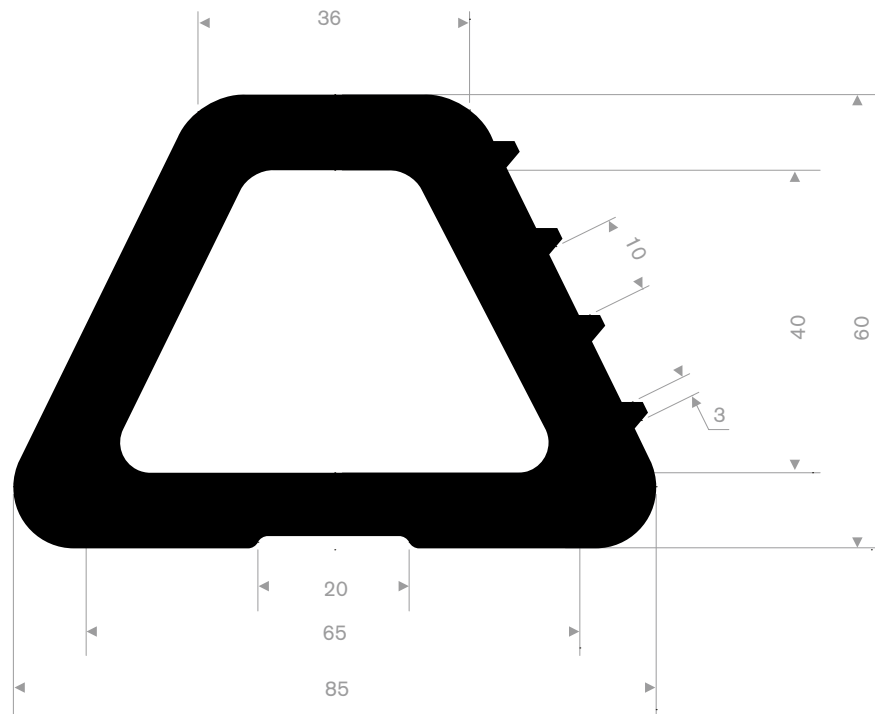

215.65.260
CR 50° Shore zwart
rollengte 5 meter

215.15.060
EPDM 70° Shore zwart
rollengte 10 meter

215.08.560
EPDM 70° Shore zwart
rollengte 6 meter