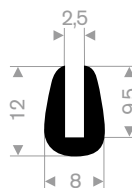

211.00.039
EPDM 70° Shore zwart
rollengte 100 meter

211.00.118
EPDM 70° Shore zwart
rollengte 100 meter

211.00.212
EPDM 70° Shore zwart
rollengte 100 meter

211.00.222
EPDM 70° Shore zwart
rollengte 40 meter

211.04.250
EPDM 70° Shore zwart
rollengte 200 meter

211.00.027
EPDM 70° Shore zwart
rollengte 100 meter

211.00.018
EPDM 70° Shore zwart
rollengte 100 meter

211.00.175
EPDM 70° Shore zwart
rollengte 100 meter

211.01.080
EPDM 70° Shore zwart
rollengte 100 meter

211.04.300
EPDM 70° Shore zwart
rollengte 200 meter

211.00.123
EPDM 70° Shore zwart
rollengte 50 meter

zwart 211.01.201
grijs 211.01.202
EPDM 70° Shore
rollengte 100 meter