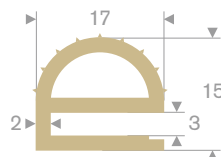

211.00.570
EPDM 70° Shore zwart
rollengte 50 meter

211.01.024
EPDM 70° Shore zwart
rollengte 150 meter

211.01.026
EPDM 70° Shore zwart
rollengte 30 meter

216.08.020
EPDM 70° Shore zwart
rollengte 25 meter