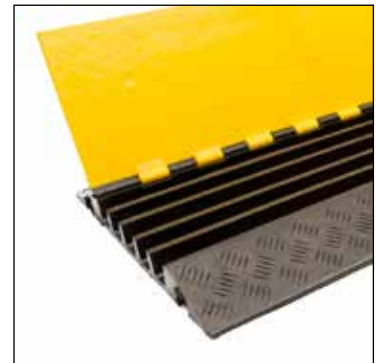

215.00.485
EPDM 70° Shore zwart
Rollengte 10 meter

215.00.490
SBR 70° Shore zwart
lengte 1,5 meter

215.00.491
SBR 70° Shore zwart
lengte 1,5 meter

215.00.492
SBR 70° Shore geel
lengte 1,5 meter

215.00.495
SBR 70° Shore zwart
lengte 905 mm