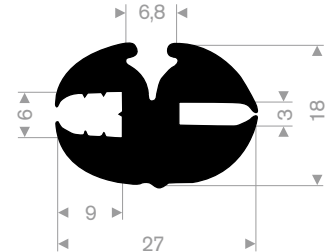

216.55.023
EPDM 60° Shore zwart
rollengte 50 meter

216.55.535
EPDM 60° Shore zwart
rollengte 30 meter

216.56.050
EPDM 70° Shore zwart
rollengte 4 meter

216.50.100
EPDM 65° Shore zwart
rollengte 6,50 meter

216.59.000
EPDM 70° Shore zwart
lengte 805 mm

213.00.218
EPDM 70° Shore zwart
rollengte 50 meter

213.00.288
EPDM 70° Shore zwart
rollengte 50 meter

213.00.412
EPDM 70° Shore zwart
rollengte 30 meter

zwart 213.00.238
grijs 213.00.239
EPDM 70° Shore
rollengte 50 meter

213.00.466
EPDM 70° Shore zwart
rollengte 50 meter

213.00.464
EPDM 70° Shore zwart
rollengte 30 meter

213.00.211
EPDM 70° Shore zwart
rollengte 50 meter

213.00.295
EPDM 70° Shore zwart
rollengte 50 meter