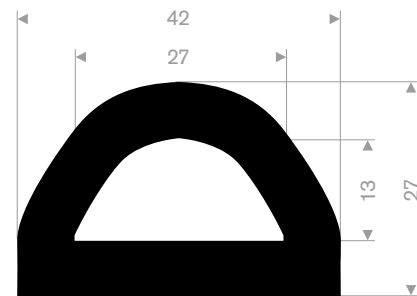

215.14.227
EPDM 70° Shore zwart
Rollengte 20 meter