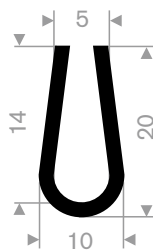

211.05.511
EPDM 70° Shore zwart
rollengte 25 meter

stootrand

afmeting 25x15mm
kwaliteit PVC hard
rollengte 25 meter

code	kleur
25207001	zwart
25207004	donkergrijs
25207008	wit
25207019	grijs aluminium

211.00.100
EPDM 70° Shore zwart
rollengte 100 meter

211.00.494
EPDM 70° Shore zwart
rollengte 100 meter

211.00.090
EPDM 70° Shore zwart
rollengte 200 meter

211.00.095
EPDM 70° Shore zwart
rollengte 100 meter

211.00.036
EPDM 70° Shore zwart
rollengte 50 meter

211.00.039
EPDM 70° Shore zwart
rollengte 100 meter

211.00.118
EPDM 70° Shore zwart
rollengte 100 meter

211.00.212
EPDM 70° Shore zwart
rollengte 100 meter

211.00.222
EPDM 70° Shore zwart
rollengte 40 meter