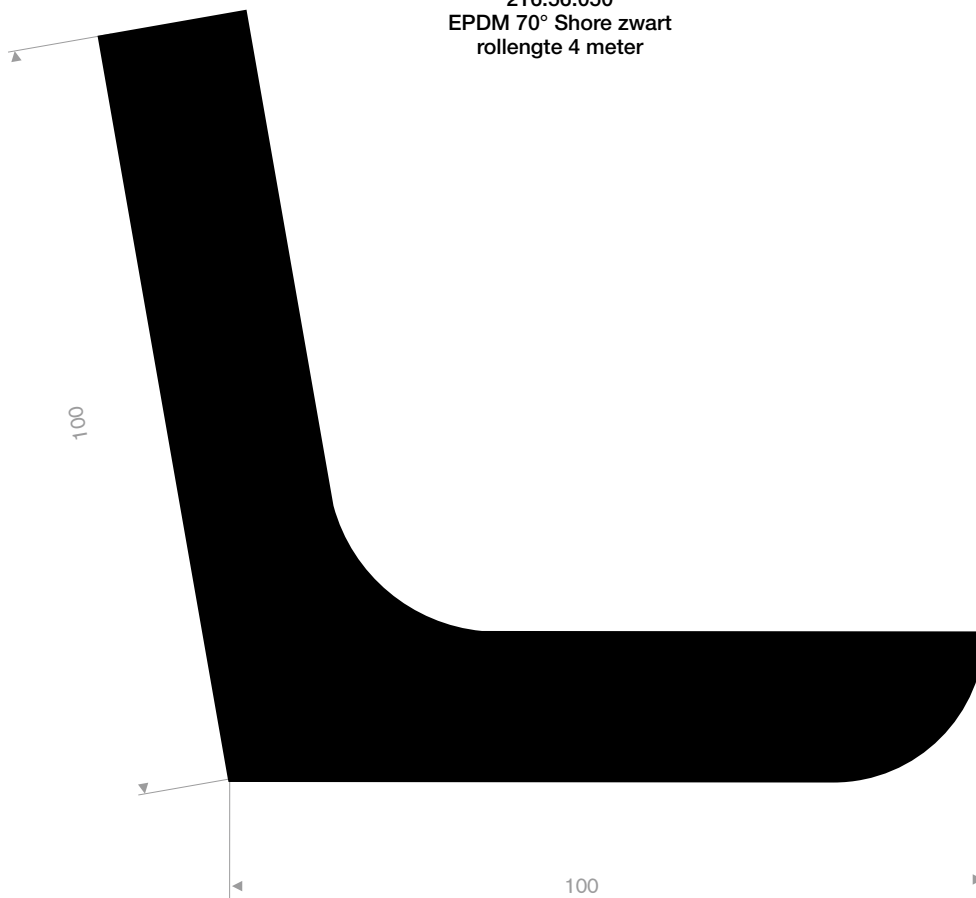

216.56.050
EPDM 70° Shore zwart
rollengte 4 meter