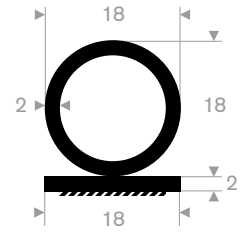

216.00.805
EPDM 70° Shore zwart
rollengte 25 meter