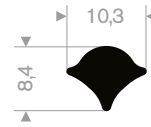

216.59.000
EPDM 70° Shore zwart
lengte 805 mm

213.00.218
EPDM 70° Shore zwart
rollengte 50 meter

213.00.288
EPDM 70° Shore zwart
rollengte 50 meter

213.00.412
EPDM 70° Shore zwart
rollengte 30 meter

zwart 213.00.238
grijs 213.00.239
EPDM 70° Shore
rollengte 50 meter

213.00.466
EPDM 70° Shore zwart
rollengte 50 meter

213.00.464
EPDM 70° Shore zwart
rollengte 30 meter

213.00.211
EPDM 70° Shore zwart
rollengte 50 meter

213.00.295
EPDM 70° Shore zwart
rollengte 50 meter

213.00.382
EPDM 70° Shore zwart
rollengte 25 meter

zwart 213.00.336
grijs 213.00.337
EPDM 70° Shore
rollengte 50/25 meter

213.00.327
EPDM 70° Shore zwart
rollengte 50 meter

wit 213.02.015
blauw 213.02.016
creme 213.02.017
grijs 213.02.018
zwart 213.02.019
PVC 75° Shore
rollengte 50 meter