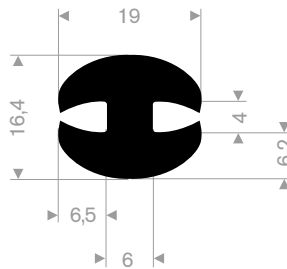

212.00.022
EPDM 70° Shore zwart
rollengte 50 meter