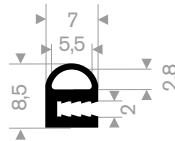

211.09.115
EPDM 65° Shore zwart
rollengte 50 meter