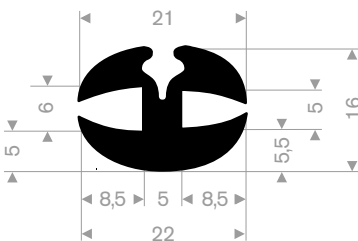

213.00.218
EPDM 70° Shore zwart
rollengte 50 meter

213.00.288
EPDM 70° Shore zwart
rollengte 50 meter

213.00.412
EPDM 70° Shore zwart
rollengte 30 meter

zwart 213.00.238
grijs 213.00.239
EPDM 70° Shore
rollengte 50 meter

213.00.466
EPDM 70° Shore zwart
rollengte 50 meter

213.00.464
EPDM 70° Shore zwart
rollengte 30 meter