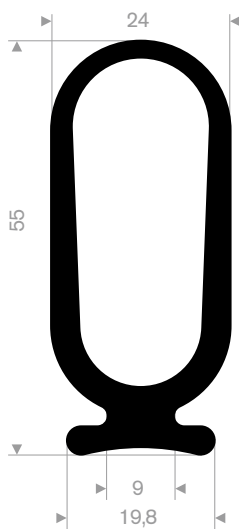

Blok-fenders

Afmeting van fender			
basis B in mm	hoogte H in mm	Afmeting kamer gat diameter ø d in mm	Maximale lengte in meters
50	59	32	10
100	100	50	10
150	150	76	10
200	200	76	6
250	250	102	6
300	300	130	6

Sleutelgat-fenders

Afmeting van fender			
basis B in mm	hoogte H in mm	Maximale lengte in meters	Gewicht circa in kg/m
200	200	2	33
250	250	2	54

Cilindrische-fenders

Afmeting van fender			
OD D	ID d	maximale lengte in meters	Gewicht circa in kg/m
100	50	10	7
150	75	10	16
200	100	6	29
250	125	6	43
300	150	6	66
380	190	6	106

prijzen af magazijn

215.00.240
rollengte 12 meter

216.00.415
kwaliteit NR/SBR
rollengte 10 meter

216.08.050
EPDM 70° Shore zwart
rollengte 25 meter

216.08.051
EPDM 70° Shore zwart
rollengte 25 meter

216.00.805
EPDM 70° Shore zwart
rollengte 25 meter

216.01.115
EPDM 70° Shore zwart
rollengte 10 meter

216.01.119
EPDM 70° Shore zwart
rollengte 25 meter

216.01.125
EPDM 70° Shore
rollengte 30 meter

216.01.128
aluminium
lengte 2 meter

216.00.801
EPDM 90° Shore zelfklevend
rollengte 50 meter