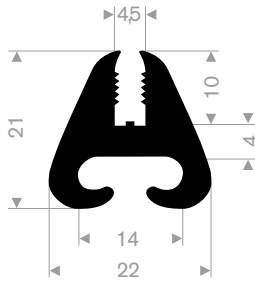

zwart 213.02.008
grijs 213.02.010
EPDM 70° Shore
rollengte 100 meter

213.02.050
PVC 75° Shore zwart
rollengte 100 meter

213.02.052
PVC 75° Shore grijs
rollengte 100 meter

213.00.000
peestrekker

213.00.812
EPDM 70° Shore zwart
rollengte 50 meter