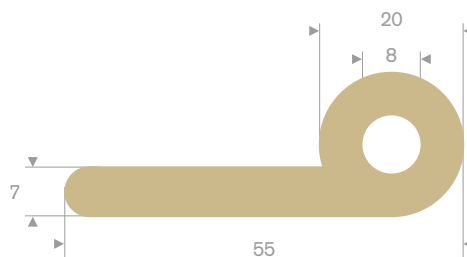

214.00.526
EPDM 70° Shore zwart
rollengte 50 meter

214.00.016
EPDM 70° Shore zwart
rollengte 50 meter

214.00.145
EPDM 70° Shore zwart
rollengte 50 meter

214.00.732
EPDM 70° Shore zwart
rollengte 100 meter

214.00.815
EPDM 70° Shore zwart
rollengte 50 meter