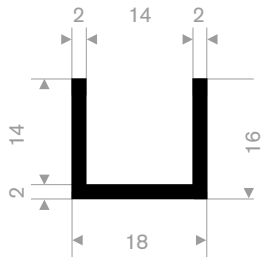

211.00.390
EPDM 70° Shore zwart
rollengte 100 meter