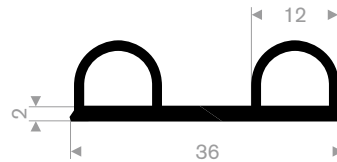

214.00.320
EPDM 70° Shore zwart
rollengte 50 meter

214.00.702
EPDM 70° Shore zwart
rollengte 50 meter

214.00.836
NR 50° Shore beige
rollengte 4 meter

216.01.048
EPDM 70° Shore zwart
rollengte 50 meter

214.02.120
EPDM 70° Shore zwart
rollengte 50 meter