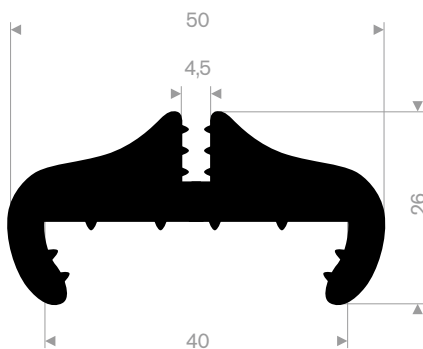

213.00.382
EPDM 70° Shore zwart
rollengte 25 meter

zwart 213.00.336
grijs 213.00.337
EPDM 70° Shore
rollengte 50/25 meter

213.00.327
EPDM 70° Shore zwart
rollengte 50 meter

wit 213.02.015
blauw 213.02.016
creme 213.02.017
grijs 213.02.018
zwart 213.02.019
PVC 75° Shore
rollengte 50 meter

zwart 213.02.008
grijs 213.02.010
EPDM 70° Shore
rollengte 100 meter

213.02.050
PVC 75° Shore zwart
rollengte 100 meter

213.02.052
PVC 75° Shore grijs
rollengte 100 meter

213.00.000
peestrekker

213.00.812
EPDM 70° Shore zwart
rollengte 50 meter

213.00.816
EPDM 70° Shore zwart
rollengte 20 meter

213.00.860
EPDM 70° Shore zwart
rollengte 25 meter

213.00.866
EPDM 70° Shore zwart
rollengte 25 meter

212.00.024
EPDM 70° Shore zwart
rollengte 100 meter