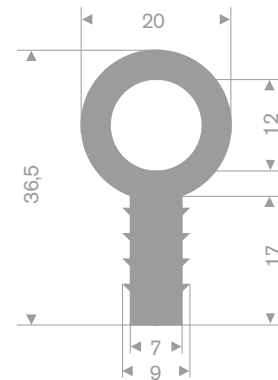

216.03.101
EPDM 70° Shore grijs
rollengte 50 meter