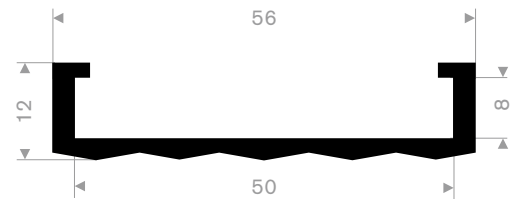

216.08.020
EPDM 70° Shore zwart
rollengte 25 meter