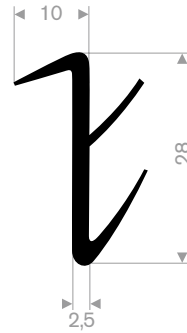

216.01.305
EPDM 70° Shore zwart
rollengte 100 meter

216.00.040
EPDM 70° Shore zwart
rollengte 30 meter

216.00.715
EPDM 70° Shore zwart
rollengte 30 meter

216.01.307
EPDM 70° Shore zwart
rollengte 50 meter

216.00.038
EPDM 70° Shore zwart
rollengte 50 meter

216.04.407
EPDM 70° Shore zwart
rollengte 100 meter

216.01.328
EPDM 70° Shore zwart
rollengte 50 meter

216.08.075
siliconen rood
rollengte 25 meter

216.09.042
EPDM 70° Shore zwart
rollengte 25 meter