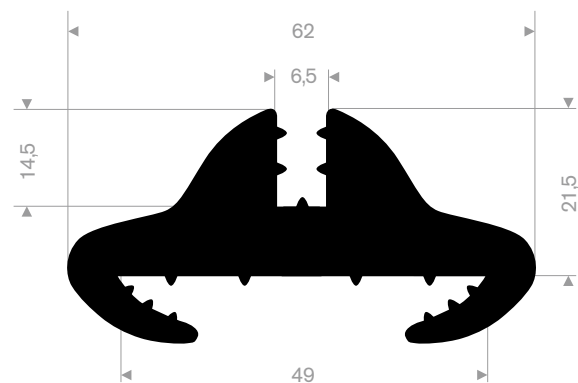

213.00.382
EPDM 70° Shore zwart
rollengte 25 meter

zwart 213.00.336
grijs 213.00.337
EPDM 70° Shore
rollengte 50/25 meter

213.00.327
EPDM 70° Shore zwart
rollengte 50 meter

wit 213.02.015
blauw 213.02.016
creme 213.02.017
grijs 213.02.018
zwart 213.02.019
PVC 75° Shore
rollengte 50 meter

zwart 213.02.008
grijs 213.02.010
EPDM 70° Shore
rollengte 100 meter

213.02.050
PVC 75° Shore zwart
rollengte 100 meter

213.02.052
PVC 75° Shore grijs
rollengte 100 meter

213.00.000
peestrekker

213.00.812
EPDM 70° Shore zwart
rollengte 50 meter

213.00.816
EPDM 70° Shore zwart
rollengte 20 meter

213.00.860
EPDM 70° Shore zwart
rollengte 25 meter

213.00.866
EPDM 70° Shore zwart
rollengte 25 meter

212.00.024
EPDM 70° Shore zwart
rollengte 100 meter