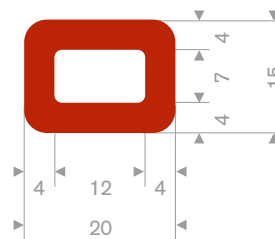

216.08.075
siliconen rood
rollengte 25 meter