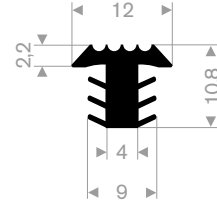

216.00.802
EPDM 90° Shore zelfklevend
rollengte 50 meter

216.00.803
EPDM 90° Shore zelfklevend
rollengte 50 meter

216.04.800
EPDM 70° Shore zwart
rollengte 100 meter

216.04.950
EPDM 70° Shore zwart
rollengte 100 meter