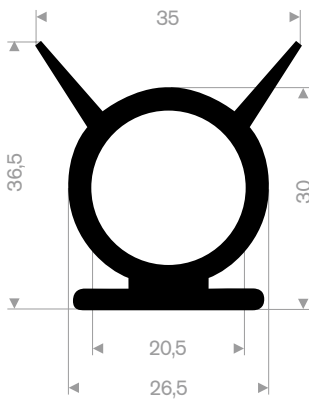

prijzen af magazijn

215.00.240
rollengte 12 meter

216.00.415
kwaliteit NR/SBR
rollengte 10 meter

216.08.050
EPDM 70° Shore zwart
rollengte 25 meter

216.08.051
EPDM 70° Shore zwart
rollengte 25 meter

216.00.805
EPDM 70° Shore zwart
rollengte 25 meter