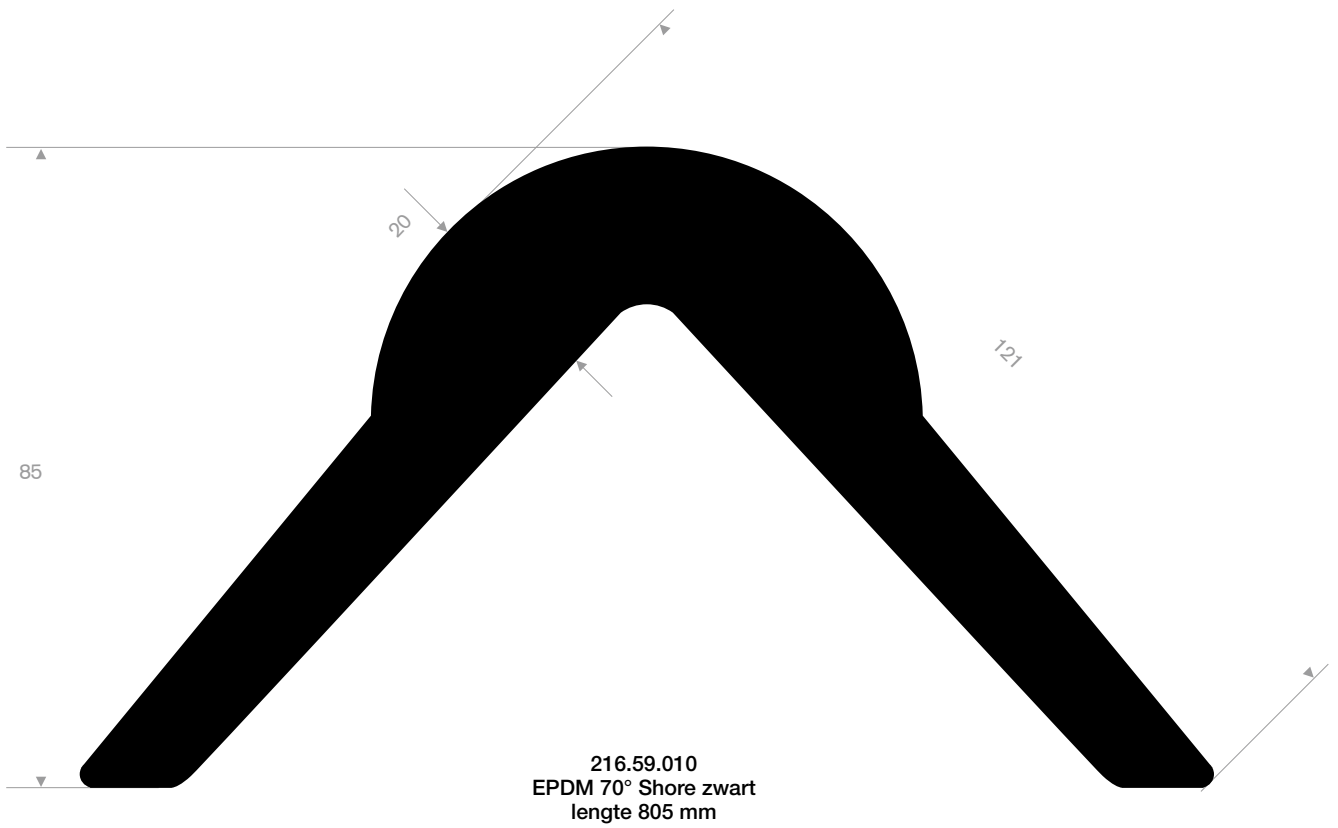

216.55.023
EPDM 60° Shore zwart
rollengte 50 meter

216.55.535
EPDM 60° Shore zwart
rollengte 30 meter

216.56.050
EPDM 70° Shore zwart
rollengte 4 meter

216.50.100
EPDM 65° Shore zwart
rollengte 6,50 meter

216.59.000
EPDM 70° Shore zwart
lengte 805 mm

213.00.218
EPDM 70° Shore zwart
rollengte 50 meter

213.00.288
EPDM 70° Shore zwart
rollengte 50 meter

213.00.412
EPDM 70° Shore zwart
rollengte 30 meter

zwart 213.00.238
grijs 213.00.239
EPDM 70° Shore
rollengte 50 meter