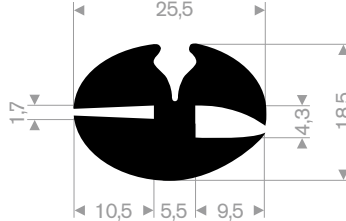

216.55.023
EPDM 60° Shore zwart
rollengte 50 meter

216.55.535
EPDM 60° Shore zwart
rollengte 30 meter

216.56.050
EPDM 70° Shore zwart
rollengte 4 meter

216.50.100
EPDM 65° Shore zwart
rollengte 6,50 meter

216.59.000
EPDM 70° Shore zwart
lengte 805 mm

213.00.218
EPDM 70° Shore zwart
rollengte 50 meter

213.00.288
EPDM 70° Shore zwart
rollengte 50 meter

213.00.412
EPDM 70° Shore zwart
rollengte 30 meter

zwart 213.00.238
grijs 213.00.239
EPDM 70° Shore
rollengte 50 meter