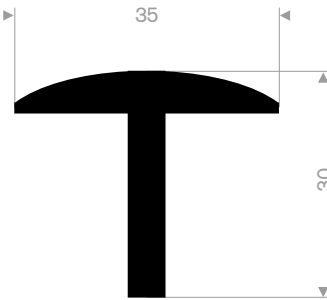

216.05.010
EPDM 70° Shore zwart
rollengte 75 meter

216.05.015
EPDM 70° Shore zwart
rollengte 25 meter

216.05.030
EPDM 70° Shore zwart
rollengte 25 meter

216.05.277
EPDM 70° Shore zwart
rollengte 25 meter