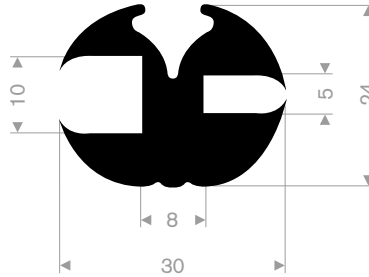

213.00.295
EPDM 70° Shore zwart
rollengte 50 meter

213.00.327
EPDM 70° Shore zwart
rollengte 50 meter

wit 213.02.015
blauw 213.02.016
creme 213.02.017
grijs 213.02.018
zwart 213.02.019
PVC 75° Shore
rollengte 50 meter

zwart 213.02.008
grijs 213.02.010
EPDM 70° Shore
rollengte 100 meter