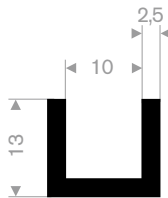

211.00.421
EPDM 70° Shore zwart
rollengte 100 meter

211.01.205
EPDM 70° Shore zwart
rollengte 50 meter

211.00.390
EPDM 70° Shore zwart
rollengte 100 meter

211.01.206
EPDM 70° Shore zwart
rollengte 50 meter

211.01.446
EPDM 70° Shore zwart
rollengte 100 meter

211.01.552
EPDM 70° Shore zwart
rollengte 50 meter

211.01.488
EPDM 70° Shore zwart
rollengte 25 meter

211.01.210
EPDM 70° Shore zwart
rollengte 50 meter