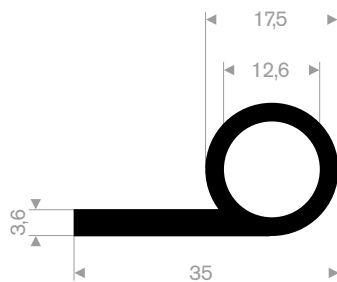

211.09.008
EPDM 65° Shore zwart
rollengte 25 meter

211.09.012
CR 65° Shore zwart
rollengte 50 meter

211.09.115
EPDM 65° Shore zwart
rollengte 50 meter

211.09.118
NBR 65° Shore zwart
rollengte 50 meter

211.09.175
EPDM 65° Shore zwart
rollengte 50 meter

211.00.233
EPDM 70° Shore zwart
rollengte 50 meter

211.09.006
EPDM 55° Shore zwart
rollengte 100 meter

211.08.810
EPDM 70° Shore zwart
rollengte 5 meter

214.00.526
EPDM 70° Shore zwart
rollengte 50 meter

214.00.016
EPDM 70° Shore zwart
rollengte 50 meter

214.00.145
EPDM 70° Shore zwart
rollengte 50 meter

214.00.732
EPDM 70° Shore zwart
rollengte 100 meter

214.00.815
EPDM 70° Shore zwart
rollengte 50 meter