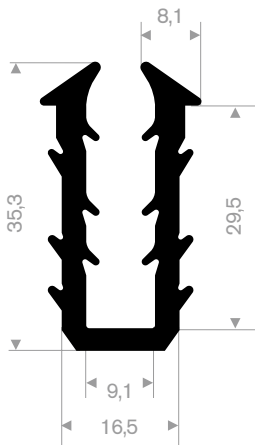

211.05.381
EPDM 70° Shore zwart
rollengte 20 meter

211.04.385
EPDM 70° Shore zwart
rollengte 50 meter

211.00.570
EPDM 70° Shore zwart
rollengte 50 meter

211.01.024
EPDM 70° Shore zwart
rollengte 150 meter

211.01.026
EPDM 70° Shore zwart
rollengte 30 meter

211.01.028
EPDM 70° Shore zwart
rollengte 50 meter

216.04.111
EPDM 70° Shore zwart
rollengte 50 meter

216.08.020
EPDM 70° Shore zwart
rollengte 25 meter

216.07.011
60° Shore creme
rollengte 25 meter

216.07.016
60° Shore creme
rollengte 30 meter

216.07.018
60° Shore creme
rollengte 25 meter

211.00.444
EPDM 70° Shore zwart
rollengte 30 meter

211.09.004
EPDM 65° Shore zwart
rollengte 25 meter

211.09.008
EPDM 65° Shore zwart
rollengte 25 meter

211.09.012
CR 65° Shore zwart
rollengte 50 meter

211.09.115
EPDM 65° Shore zwart
rollengte 50 meter

211.09.118
NBR 65° Shore zwart
rollengte 50 meter

211.09.175
EPDM 65° Shore zwart
rollengte 50 meter