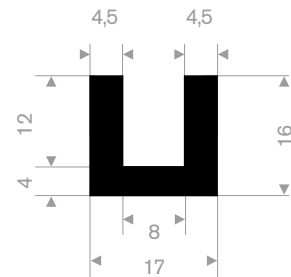

211.01.205
EPDM 70° Shore zwart
rollengte 50 meter

211.00.390
EPDM 70° Shore zwart
rollengte 100 meter

211.01.206
EPDM 70° Shore zwart
rollengte 50 meter

211.01.446
EPDM 70° Shore zwart
rollengte 100 meter

211.01.552
EPDM 70° Shore zwart
rollengte 50 meter

211.01.488
EPDM 70° Shore zwart
rollengte 25 meter