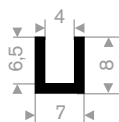

211.00.410
EPDM 70° Shore zwart
rollengte 200 meter

211.00.788
EPDM 70° Shore zwart
rollengte 200 meter

211.00.802
EPDM 70° Shore zwart
rollengte 50 meter

211.01.474
EPDM 70° Shore zwart
rollengte 100 meter

211.01.203
EPDM 70° Shore zwart
rollengte 50 meter

211.00.435
EPDM 70° Shore zwart
rollengte 100 meter