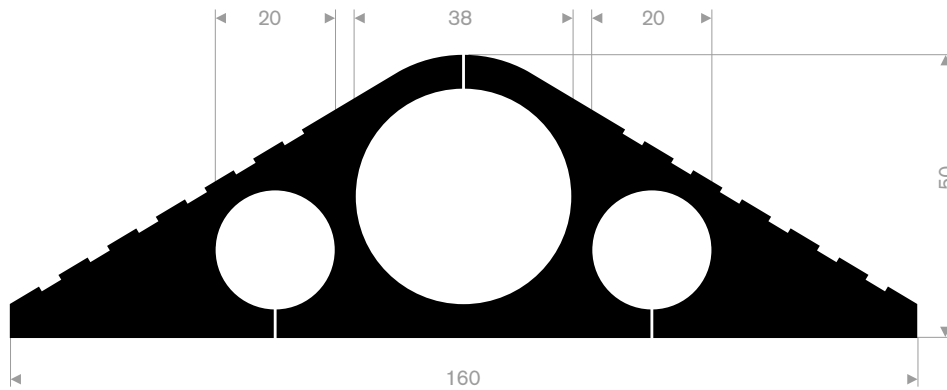

212.00.048
EPDM 70° Shore zwart
rollengte 50 meter

212.02.300
EPDM 70° Shore zwart
rollengte 50 meter

212.00.088
EPDM 70° Shore zwart
rollengte 30 meter

215.00.480
EPDM 70° Shore zwart
Rollengte 25/50 meter

215.00.485
EPDM 70° Shore zwart
Rollengte 10 meter

215.00.490
SBR 70° Shore zwart
lengte 1,5 meter

215.00.491
SBR 70° Shore zwart
lengte 1,5 meter

215.00.492
SBR 70° Shore geel
lengte 1,5 meter

215.00.495
SBR 70° Shore zwart
lengte 905 mm