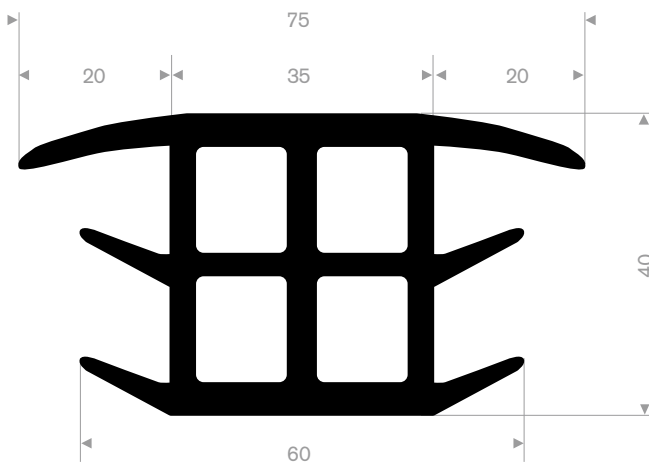

216.05.650
EPDM 70° Shore zwart
rollengte 50 meter

216.05.700
EPDM 70° Shore zwart
rollengte 25 meter

216.05.705
EPDM 70° Shore zwart
rollengte 25 meter

216.05.760
EPDM 70° Shore zwart
rollengte 25 meter

zwart 216.05.800
grijs 216.05.801
EPDM 70° Shore
rollengte 15 meter

216.05.875
EPDM 70° Shore zwart
rollengte 25 meter

216.06.601
EPDM 70° Shore grijs
rollengte 25 meter

216.03.545
EPDM 65° Shore zwart
rollengte 200 meter