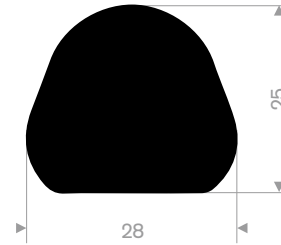

215.00.125
EPDM 70° Shore zwart
Rollengte 35 meter