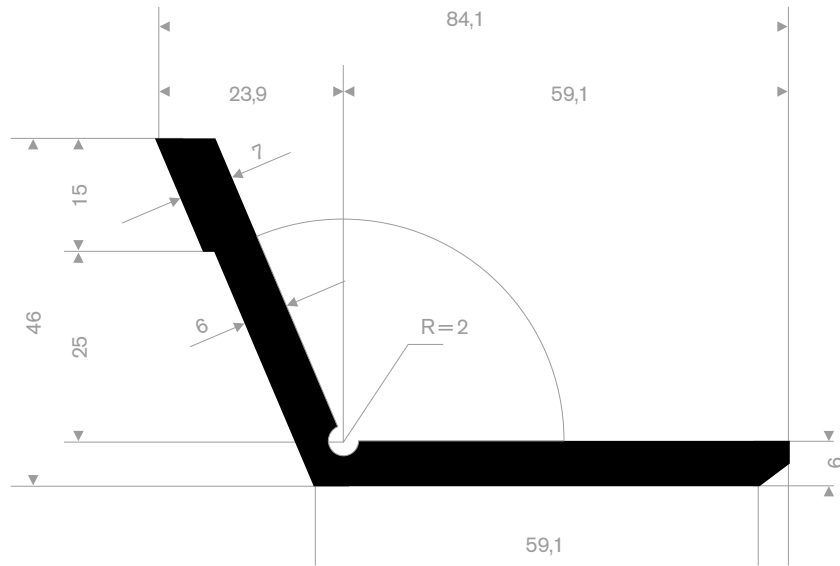

216.56.050
EPDM 70° Shore zwart
rollengte 4 meter

216.50.100
EPDM 65° Shore zwart
rollengte 6,50 meter