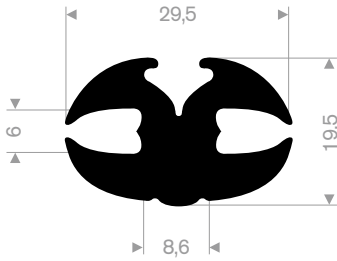

216.59.000
EPDM 70° Shore zwart
lengte 805 mm

213.00.218
EPDM 70° Shore zwart
rollengte 50 meter

213.00.288
EPDM 70° Shore zwart
rollengte 50 meter

213.00.412
EPDM 70° Shore zwart
rollengte 30 meter

zwart 213.00.238
grijs 213.00.239
EPDM 70° Shore
rollengte 50 meter

213.00.466
EPDM 70° Shore zwart
rollengte 50 meter

213.00.464
EPDM 70° Shore zwart
rollengte 30 meter

213.00.211
EPDM 70° Shore zwart
rollengte 50 meter

213.00.295
EPDM 70° Shore zwart
rollengte 50 meter

213.00.382
EPDM 70° Shore zwart
rollengte 25 meter

zwart 213.00.336
grijs 213.00.337
EPDM 70° Shore
rollengte 50/25 meter

213.00.327
EPDM 70° Shore zwart
rollengte 50 meter

wit 213.02.015
blauw 213.02.016
creme 213.02.017
grijs 213.02.018
zwart 213.02.019
PVC 75° Shore
rollengte 50 meter