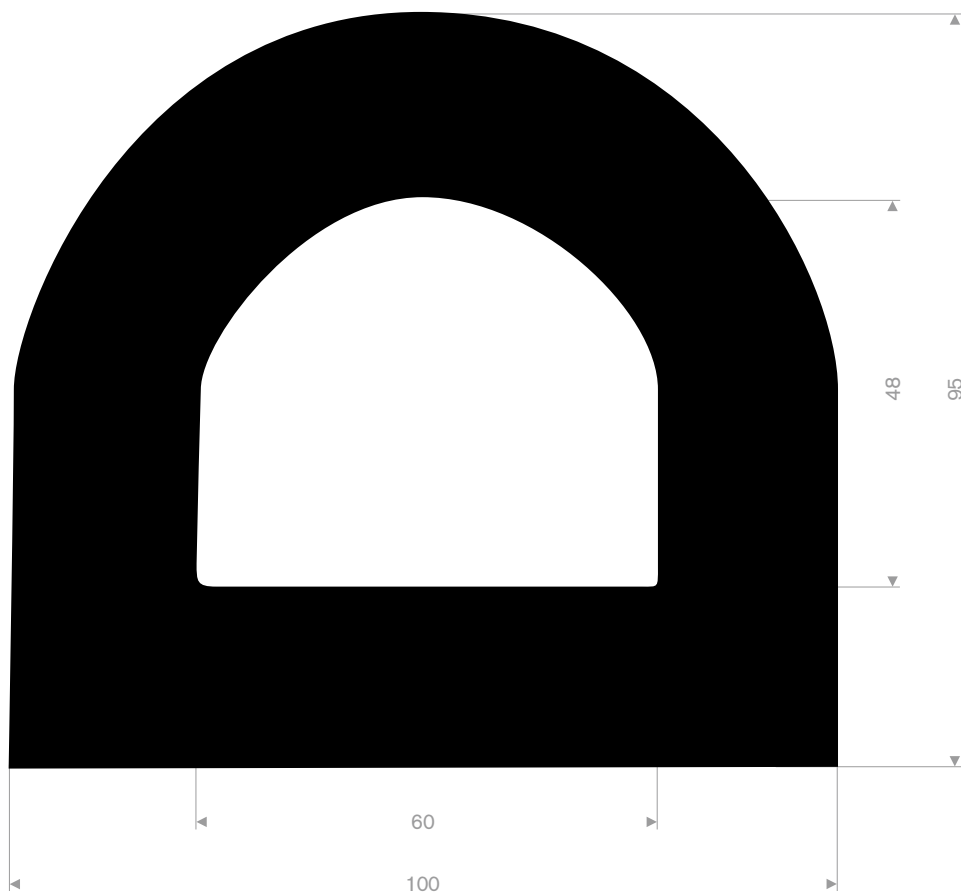

215.01.095
EPDM 70° Shore zwart
rollengte 12,50 meter