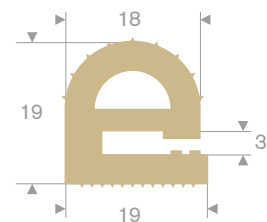

216.07.018
60° Shore creme
rollengte 25 meter